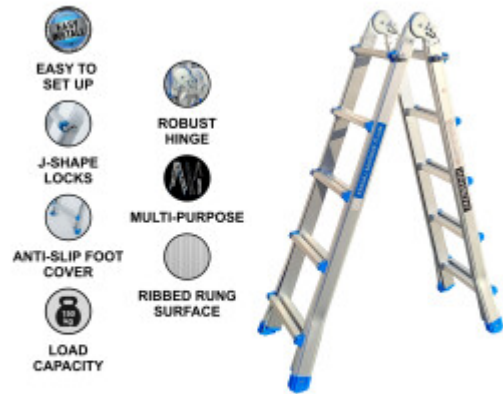

PRICE

Einloggen um Preise zu sehen

FEATURES

Bruttogewicht:	12.500 kg
Höhe (mit Verpackung):	156.000 cm
Länge (mit Verpackung):	21.000 cm
Breite (mit Verpackung):	48.000 cm

DESCRIPTION

Höhe (voll ausgestreckt): 530cm., Höhe wie Trittleiter: 254cm (an der Apex)., Abstand zwischen den Sprossen: 28 cm., Sprossen 2x8., Gefaltete Größe: 156cm x 48cm x 21cm., Gewicht: 13.2kg. Deutsche Marke., Außergewöhnliche Kundenbetreuung. Schnelle Lieferung. Hochwertigem Alu., Stabilisator gewährt zusätzliche Sicherheit und Stabilität., Sichere Arbeitsbelastung beträgt 150 kg., Sie erfüllen den europäischen Sicherheitsstandard EN131., Sicherer, einfacher und bequemer Verriegelungsmechanismus gewährleistet eine einfache Einstellung der Arbeitshöhe. Hervorragende Qualität und Stabilität., Sehr langlebige Leitern wurden aus hochwertigem Aluminium., Der Verriegelungsmechanismus verleiht der Leiter zusätzliche Sicherheit und Steifigkeit, wenn sie verwendet wird. Warum lohnt es sich, die von uns hergestellten Waren zu kaufen: Bei der Herstellung verwenden wir Materialien mit größerer Dicke, um die Festigkeit zu erhöhen und die Stabilität zu erhöhen., Wir haben uns spezialisiert und verfügen über langjährige Erfahrung in der Herstellung von Leitern und Rampen., Als deutscher Markenhersteller stehen wir im langfristigen Kontext hinter unseren Produkten. Aluminium von höchster Qualität gewährleistet die Robustheit und Langlebigkeit unserer Produkte.