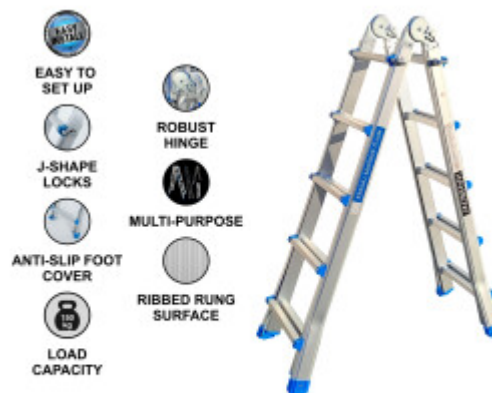

PRICE

Einloggen um Preise zu sehen

FEATURES

Bruttogewicht:	12.500 kg
Höhe (mit Verpackung):	156.000 cm
Länge (mit Verpackung):	21.000 cm
Breite (mit Verpackung):	48.000 cm

DESCRIPTION

Höhe (voll ausgestreckt): 530cm., Höhe wie Trittleiter: 254cm (an der Apex)., Abstand zwischen den Sprossen: 28 cm., Sprossen 2x8., Gefaltete Größe: 156cm x 48cm x 21cm., Gewicht: 13.2kg. Deutsche Marke., Außergewöhnliche Kundenbetreuung. Schnelle Lieferung. Hochwertigem Alu., Stabilisator gewährt zusätzliche Sicherheit und Stabilität., Sichere Arbeitsbelastung beträgt 150 kg., Sie erfüllen den europäischen Sicherheitsstandard EN131., Sicherer, einfacher und bequemer Verriegelungsmechanismus gewährleistet eine einfache Einstellung der Arbeitshöhe. Hervorragende Qualität und Stabilität., Sehr langlebige Leitern wurden aus hochwertigem Aluminium., Der Verriegelungsmechanismus verleiht der Leiter zusätzliche Sicherheit und Steifigkeit, wenn sie verwendet wird. Warum lohnt es sich, die von uns hergestellten Waren zu kaufen: Bei der Herstellung verwenden wir Materialien mit größerer Dicke, um die Festigkeit zu erhöhen und die Stabilität zu erhöhen., Wir haben uns spezialisiert und verfügen über langjährige Erfahrung in der Herstellung von Leitern und Rampen., Als deutscher Markenhersteller stehen wir im langfristigen Kontext hinter unseren Produkten. Aluminium von höchster Qualität gewährleistet die Robustheit und Langlebigkeit unserer Produkte.