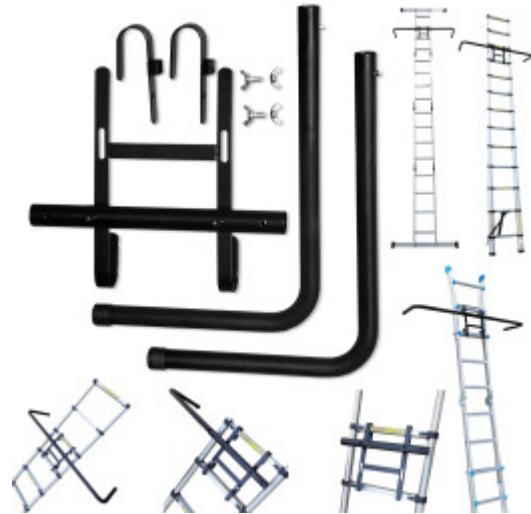

PRICE

Einloggen um Preise zu sehen

FEATURES

Bruttogewicht:	3.500 kg
Höhe (mit Verpackung):	12.000 cm
Länge (mit Verpackung):	51.000 cm
Breite (mit Verpackung):	36.000 cm

DESCRIPTION

Starrer Abstandshalter mit Stahlrahmen, passend für alle WORHAN-Leitern und die meisten anderen Leitern auf dem Markt. Bietet hervorragende Stabilität am oberen Ende einer Leiter mit einer Spannweite von 124 cm. Dieser Abstandshalter kann an der Vorder- oder Rückseite der Leiter angebracht werden. Ausgestattet mit Gummifüßen, um ein Verrutschen zu verhindern. Besonders geeignet für extra breite Öffnungen. Lieferung komplett mit einfacher Montageanleitung. Massive Sicherheitsverbesserung für sehr niedrige Kosten!