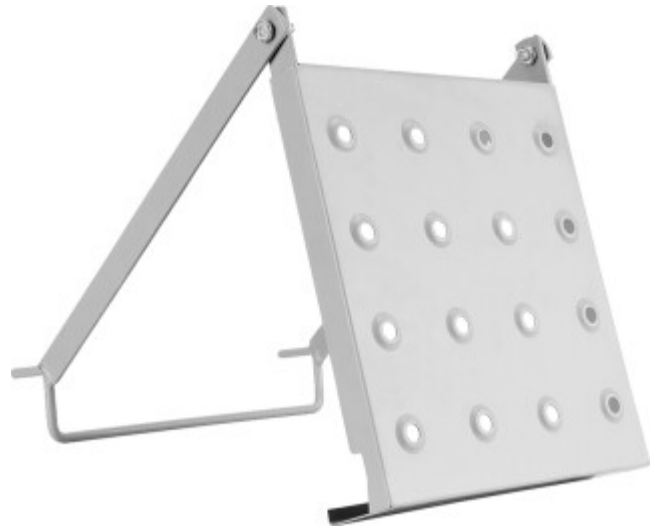

PRICE

Einloggen um Preise zu sehen

FEATURES

<i>Bruttogewicht:</i>	2.000 kg
<i>Höhe (mit Verpackung):</i>	5.000 cm
<i>Länge (mit Verpackung):</i>	31.000 cm
<i>Breite (mit Verpackung):</i>	28.000 cm

DESCRIPTION

Dieses Stabilizes Leiterregal misst 30 cm x 27 cm und bietet eine stabile Plattform für Werkzeuge, Farbkübel oder zum Stehen. Es ist ein kompaktes und robustes Zubehör, das die Funktionalität der Leiter verbessert und durch eine zuverlässige Arbeitsplattform in der Höhe Sicherheit und Effizienz erhöht. Die perforierte Oberfläche mit gleichmäßig verteilten Löchern sorgt für zusätzlichen Halt und reduziert das Gesamtgewicht. Seine klappbaren Stützarme ermöglichen eine einfache Befestigung an der Leiter und eine praktische Aufbewahrung, wenn es nicht in Gebrauch ist. Aus verzinktem Stahl gefertigt, ist das Regal leicht, aber stark genug, um erhebliche Lasten zu tragen. Dieses Produkt ist mit allen WORHAN-Leitern und den meisten Standardleitern kompatibel, was es zu einer vielseitigen Ergänzung für verschiedene Wartungs- und Bauaufgaben macht.