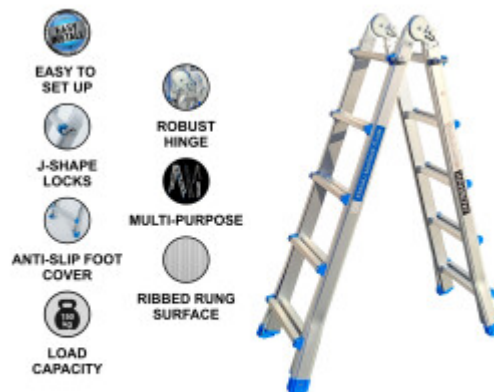

PRICE

inicie sesión para ver precios

FEATURES

Peso Bruto:	12.500 kg
Altura (con embalaje):	156.000 cm
Longitud (con embalaje):	21.000 cm
Anchura (con embalaje):	48.000 cm

DESCRIPTION

Altura: 530cm., Altura tijera: 254cm., Distancia entre peldaños: 28cm., Peldaños: 2x8., Dimensiones (plegada): 156cm x 48cm x 21cm., Peso: 13.2kg. MARCA ALEMANA., SERVICIO AL CLIENTE EXCEPCIONAL. Fabricado estrictamente a las normas de seguridad Europeo EN131., Carga de trabajo segura - 150 kg., Diseño extensible y plegable para un uso versátil., El mecanismo de bloqueo seguro, simple y conveniente garantiza la facilidad de ajuste de la altura de trabajo. Calidad y estabilidad superiores., Las escaleras muy duraderas se han fabricado con aluminio de alta calidad. El mecanismo de bloqueo agrega seguridad y rigidez adicionales a la escalera cuando está en uso. ¿Por qué deberías comprar nuestros productos? Utilizamos materiales de calibre más grueso para mayor resistencia y estabilidad. Nos especializamos y tenemos muchos años de experiencia en la producción de escaleras y rampas. Como empresa de marca alemana, respaldamos nuestros productos a largo plazo. aluminio de calidad garantiza la robustez y longevidad de nuestros productos.