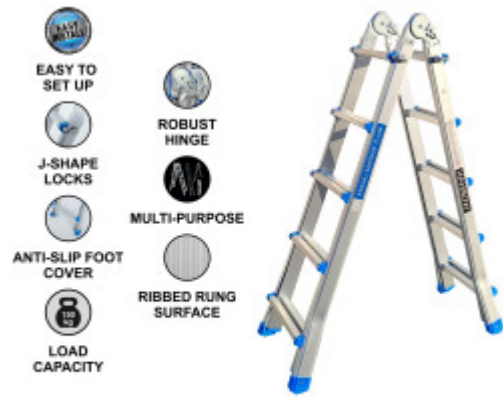

PRICE

inicie sesión para ver precios

FEATURES

Peso Bruto:	12.500 kg
Altura (con embalaje):	156.000 cm
Longitud (con embalaje):	21.000 cm
Anchura (con embalaje):	48.000 cm

DESCRIPTION

Altura: 530cm., Altura tijera: 254cm., Distancia entre peldaños: 28cm., Peldaños: 2x8., Dimensiones (plegada): 156cm x 48cm x 21cm., Peso: 13.2kg. MARCA ALEMANA., SERVICIO AL CLIENTE EXCEPCIONAL. Fabricado estrictamente a las normas de seguridad Europeo EN131., Carga de trabajo segura - 150 kg., Diseño extensible y plegable para un uso versátil., El mecanismo de bloqueo seguro, simple y conveniente garantiza la facilidad de ajuste de la altura de trabajo. Calidad y estabilidad superiores., Las escaleras muy duraderas se han fabricado con aluminio de alta calidad. El mecanismo de bloqueo agrega seguridad y rigidez adicionales a la escalera cuando está en uso. ¿Por qué deberías comprar nuestros productos? Utilizamos materiales de calibre más grueso para mayor resistencia y estabilidad. Nos especializamos y tenemos muchos años de experiencia en la producción de escaleras y rampas. Como empresa de marca alemana, respaldamos nuestros productos a largo plazo. aluminio de calidad garantiza la robustez y longevidad de nuestros productos.