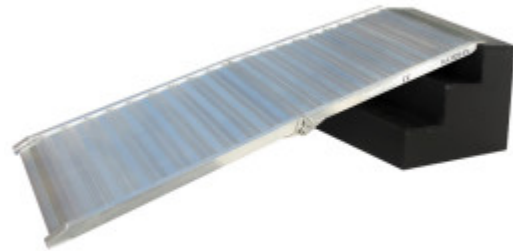

PRICE

167.71 € Sin IVA

167.71 € Con IVA

Cantidad: 235

FEATURES

| | |
|---------------------------------|------------------|
| <i>Peso Bruto:</i> | 24.50 kg |
| <i>Altura (con embalaje):</i> | 80.00 cm |
| <i>Longitud (con embalaje):</i> | 15.00 cm |
| <i>Anchura (con embalaje):</i> | 108.00 cm |

DESCRIPTION

Rampa Plegable Resistente 205cm (400kg) Debido a la fuerte demanda de la industria, hemos creado esta robusta rampa plegable que satisfará las necesidades de muchos profesionales y facilitará la carga diaria de cargar equipos pesados ??dentro y fuera de los vehículos de transporte. Es un producto esencial que previene las lesiones de espalda y acelera los procesos de descarga y descarga. Se pliega fácilmente cuando no se usa con un espacio mínimo. La capacidad de carga incomparable de 400 kg excederá las necesidades incluso para las tareas más exigentes. El aluminio anodizado de alta resistencia, así como la superficie ultra deslizante especialmente diseñada y la pared lateral elevada garantizan un funcionamiento seguro y la longevidad del producto durante muchos años. Además, un pasador de seguridad de acero inoxidable mantendrá la parte superior de la rampa (labio) acoplada a la superficie de soporte del vehículo. Esta pluma también se puede usar en todas las aplicaciones domésticas, donde se requiere mayor capacidad de carga, rigidez o mayor estabilidad. La rampa está equipada con un asa de transporte cómoda y duradera. El producto ha sido fabricado de acuerdo con los estrictos requisitos CE y tiene la certificación correspondiente. Características y dimensiones del producto: Largo desplegado - 205cm Ancho - 78cm Peso - 24 kg Capacidad de carga máxima - 400kg (882lbs) Dimensiones plegadas: 105 cm x 13 cm x 78 cm Max. altura de trabajo recomendada - 56cm Garantizado por 5 años