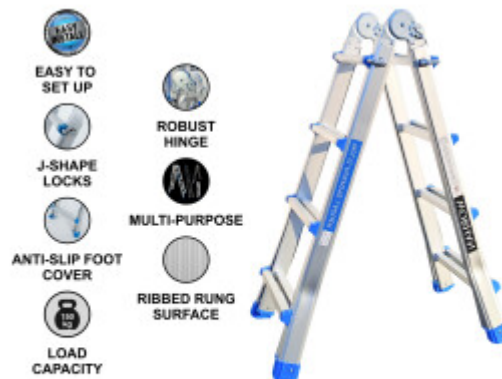

PRICE

inicie sesión para ver precios

FEATURES

Peso Bruto:	9.900 kg
Altura (con embalaje):	125.000 cm
Longitud (con embalaje):	21.000 cm
Anchura (con embalaje):	50.000 cm

DESCRIPTION

Altura: 414cm., Altura tijera: 200cm., Distancia entre peldaños: 28cm., Peldaños: 2x7., Dimensiones (plegada): 128cm x 48cm x 21cm., Peso: 10.4kg. MARCA ALEMANA., SERVICIO AL CLIENTE EXCEPCIONAL. Fabricado estrictamente a las normas de seguridad Europeo EN131., Carga de trabajo segura - 150 kg., Diseño extensible y plegable para un uso versátil., El mecanismo de bloqueo seguro, simple y conveniente garantiza la facilidad de ajuste de la altura de trabajo. Calidad y estabilidad superiores., Las escaleras muy duraderas se han fabricado con aluminio de alta calidad. El mecanismo de bloqueo agrega seguridad y rigidez adicionales a la escalera cuando está en uso. ¿Por qué deberías comprar nuestros productos? Utilizamos materiales de calibre más grueso para mayor resistencia y estabilidad. Nos especializamos y tenemos muchos años de experiencia en la producción de escaleras y rampas. Como empresa de marca alemana, respaldamos nuestros productos a largo plazo. aluminio de calidad garantiza la robustez y longevidad de nuestros productos.