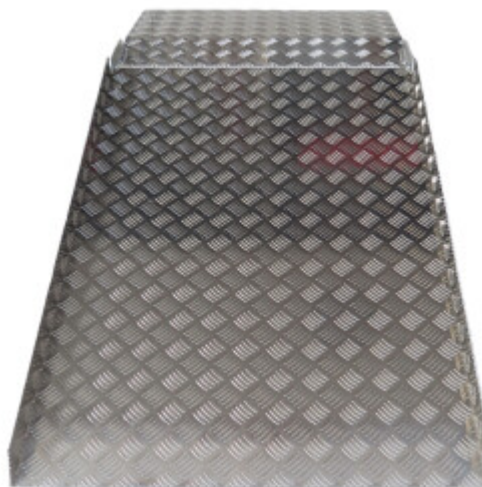

PRICE

inicie sesión para ver precios

FEATURES

<i>Peso Bruto:</i>	16.700 kg
<i>Altura (con embalaje):</i>	13.000 cm
<i>Longitud (con embalaje):</i>	115.000 cm
<i>Anchura (con embalaje):</i>	78.000 cm

DESCRIPTION

Esta rampa facilita el cruce de obstáculos como: umbrales altos, cables, tuberías y otros lugares que impiden el movimiento práctico de personas o carga., La función de altura variable (de 5cm a 20cm) facilita cada tarea., 3 juegos de las extensiones están incluidas., Para una altura mínima, la plataforma debe usarse sin extensiones., Fabricado según las normas EN-131 y CE Especificaciones: 75cm (ancho) x 157cm (largo). Peso 14.4kg. Capacidad máxima de carga: 300kg. Diseñado para superar obstáculos de altura (de 5cm a 20cm). Función de altura variable. La altura es ajustable en incrementos de 1mm. No se requiere montaje. Ideal para moverse cómodamente en sillas de ruedas, scooters, carretillas, etc. Construcción de aluminio anodizado simple y duradero que no se oxida. Fácil de quitar si es necesario. La superficie antideslizante de la rampa proporciona seguridad a los usuarios.