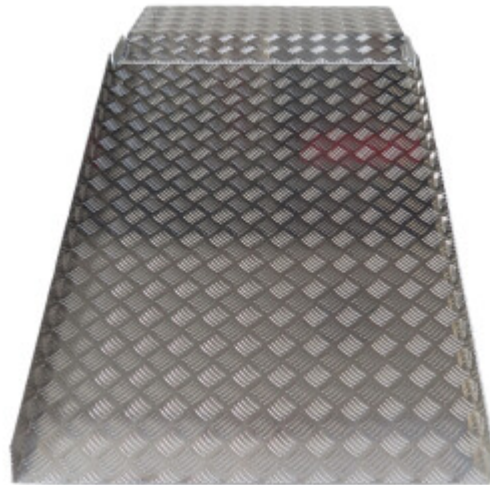

PRICE

inicie sesión para ver precios

FEATURES

<i>Peso Bruto:</i>	16.700 kg
<i>Altura (con embalaje):</i>	13.000 cm
<i>Longitud (con embalaje):</i>	115.000 cm
<i>Anchura (con embalaje):</i>	78.000 cm

DESCRIPTION

Esta rampa facilita el cruce de obstáculos como: umbrales altos, cables, tuberías y otros lugares que impiden el movimiento práctico de personas o carga., La función de altura variable (de 5cm a 20cm) facilita cada tarea., 3 juegos de las extensiones están incluidas., Para una altura mínima, la plataforma debe usarse sin extensiones., Fabricado según las normas EN-131 y CE Especificaciones: 75cm (ancho) x 157cm (largo). Peso 14.4kg. Capacidad máxima de carga: 300kg. Diseñado para superar obstáculos de altura (de 5cm a 20cm). Función de altura variable. La altura es ajustable en incrementos de 1mm. No se requiere montaje. Ideal para moverse cómodamente en sillas de ruedas, scooters, carretillas, etc. Construcción de aluminio anodizado simple y duradero que no se oxida. Fácil de quitar si es necesario. La superficie antideslizante de la rampa proporciona seguridad a los usuarios.