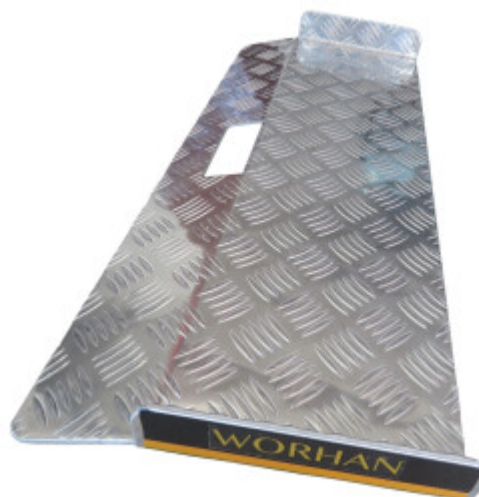

PRICE

inicie sesión para ver precios

FEATURES

<i>Peso Bruto:</i>	3.800 kg
<i>Altura (con embalaje):</i>	6.000 cm
<i>Longitud (con embalaje):</i>	32.000 cm
<i>Anchura (con embalaje):</i>	76.000 cm

DESCRIPTION

Características técnicas. Tamaño: 75cm (ancho) x 30.5 cm (largo) ., Peso: 3.3kg ., Capacidad máxima de carga: 340kg ., Altura de trabajo recomendada: 7cm ., Altura de los bordes laterales de seguridad de la rampa: 50mm ., Fabricada en chapa de damero altamente resistente. Diseñada para facilitar el cruce de obstáculos como bordillos, aceras, umbrales altos, entradas elevadas y otras barreras que dificultan el movimiento fluido de personas o mercancías. Cuenta con bordes laterales de seguridad para mayor protección y está fabricada de acuerdo con las normas EN-131 y CE. Esta rampa incluye un tope integrado para evitar el desplazamiento hacia adelante durante su uso, y una práctica abertura en la parte superior que permite transportarla y moverla fácilmente. No requiere montaje. Ideal para moverse cómodamente con sillas de ruedas, scooters, carretillas y otros dispositivos de movilidad. Fabricada con aluminio anodizado duradero que resiste la corrosión y el óxido. Fácil de quitar cuando no se necesita. La superficie antideslizante garantiza la seguridad del usuario.