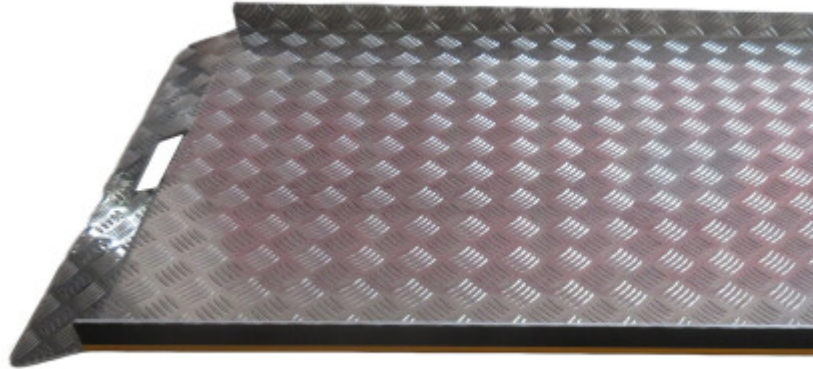

PRICE

inicie sesión para ver precios

FEATURES

<i>Peso Bruto:</i>	15.100 kg
<i>Altura (con embalaje):</i>	6.000 cm
<i>Longitud (con embalaje):</i>	123.000 cm
<i>Anchura (con embalaje):</i>	76.000 cm

DESCRIPTION

Características técnicas. Tamaño: 75cm (ancho) x 122cm (largo) ., Peso: 13.5kg ., Capacidad máxima de carga: 340kg ., Altura de trabajo recomendada: 35cm ., Altura de los bordes laterales de seguridad de la rampa: 50mm ., Fabricada en chapa de damero altamente resistente. Diseñada para facilitar el cruce de obstáculos como bordillos, aceras, umbrales altos, entradas elevadas y otras barreras que dificultan el movimiento fluido de personas o mercancías. Cuenta con bordes laterales de seguridad para mayor protección y está fabricada de acuerdo con las normas EN-131 y CE. Esta rampa incluye un tope integrado para evitar el desplazamiento hacia adelante durante su uso, y una práctica abertura en la parte superior que permite transportarla y moverla fácilmente. No requiere montaje. Ideal para moverse cómodamente con sillas de ruedas, scooters, carretillas y otros dispositivos de movilidad. Fabricada con aluminio anodizado duradero que resiste la corrosión y el óxido. Fácil de quitar cuando no se necesita. La superficie antideslizante garantiza la seguridad del usuario.