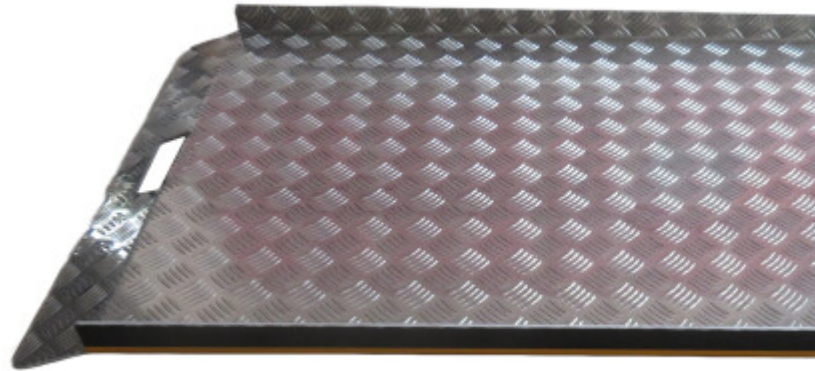

PRICE

inicie sesión para ver precios

FEATURES

<i>Peso Bruto:</i>	15.100 kg
<i>Altura (con embalaje):</i>	6.000 cm
<i>Longitud (con embalaje):</i>	123.000 cm
<i>Anchura (con embalaje):</i>	76.000 cm

DESCRIPTION

Características técnicas. Tamaño: 75cm (ancho) x 122cm (largo) ., Peso: 13.5kg ., Capacidad máxima de carga: 340kg ., Altura de trabajo recomendada: 35cm ., Altura de los bordes laterales de seguridad de la rampa: 50mm ., Fabricada en chapa de damero altamente resistente. Diseñada para facilitar el cruce de obstáculos como bordillos, aceras, umbrales altos, entradas elevadas y otras barreras que dificultan el movimiento fluido de personas o mercancías. Cuenta con bordes laterales de seguridad para mayor protección y está fabricada de acuerdo con las normas EN-131 y CE. Esta rampa incluye un tope integrado para evitar el desplazamiento hacia adelante durante su uso, y una práctica abertura en la parte superior que permite transportarla y moverla fácilmente. No requiere montaje. Ideal para moverse cómodamente con sillas de ruedas, scooters, carretillas y otros dispositivos de movilidad. Fabricada con aluminio anodizado duradero que resiste la corrosión y el óxido. Fácil de quitar cuando no se necesita. La superficie antideslizante garantiza la seguridad del usuario.