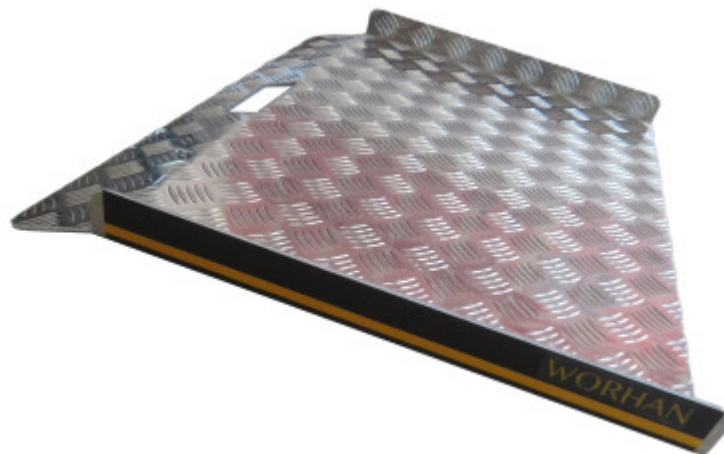

PRICE

inicie sesión para ver precios

FEATURES

<i>Peso Bruto:</i>	7.500 kg
<i>Altura (con embalaje):</i>	6.000 cm
<i>Longitud (con embalaje):</i>	62.000 cm
<i>Anchura (con embalaje):</i>	76.000 cm

DESCRIPTION

Características técnicas. Tamaño: 75cm (ancho) x 61cm (largo) ., Peso: 6.7kg ., Capacidad máxima de carga: 340kg ., Altura de trabajo recomendada: 16cm ., Altura de los bordes laterales de seguridad de la rampa: 50mm ., Fabricada en chapa de damero altamente resistente. Diseñada para facilitar el cruce de obstáculos como bordillos, aceras, umbrales altos, entradas elevadas y otras barreras que dificultan el movimiento fluido de personas o mercancías. Cuenta con bordes laterales de seguridad para mayor protección y está fabricada de acuerdo con las normas EN-131 y CE. Esta rampa incluye un tope integrado para evitar el desplazamiento hacia adelante durante su uso, y una práctica abertura en la parte superior que permite transportarla y moverla fácilmente. No requiere montaje. Ideal para moverse cómodamente con sillas de ruedas, scooters, carretillas y otros dispositivos de movilidad. Fabricada con aluminio anodizado duradero que resiste la corrosión y el óxido. Fácil de quitar cuando no se necesita. La superficie antideslizante garantiza la seguridad del usuario.