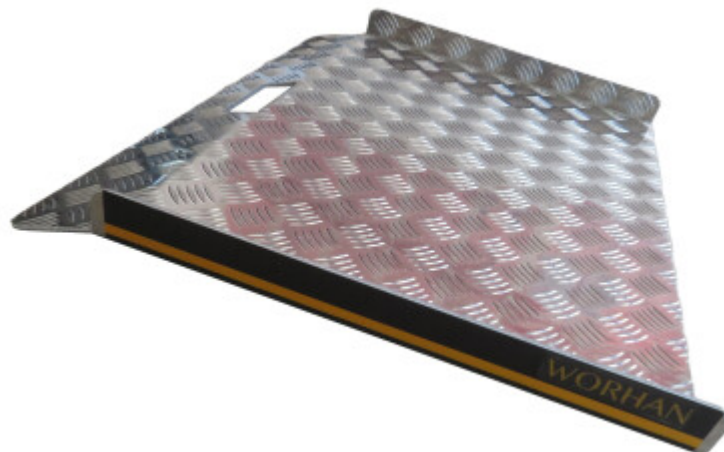

PRICE

inicie sesión para ver precios

FEATURES

<i>Peso Bruto:</i>	7.500 kg
<i>Altura (con embalaje):</i>	6.000 cm
<i>Longitud (con embalaje):</i>	62.000 cm
<i>Anchura (con embalaje):</i>	76.000 cm

DESCRIPTION

Características técnicas. Tamaño: 75cm (ancho) x 61cm (largo) ., Peso: 6.7kg ., Capacidad máxima de carga: 340kg ., Altura de trabajo recomendada: 16cm ., Altura de los bordes laterales de seguridad de la rampa: 50mm ., Fabricada en chapa de damero altamente resistente. Diseñada para facilitar el cruce de obstáculos como bordillos, aceras, umbrales altos, entradas elevadas y otras barreras que dificultan el movimiento fluido de personas o mercancías. Cuenta con bordes laterales de seguridad para mayor protección y está fabricada de acuerdo con las normas EN-131 y CE. Esta rampa incluye un tope integrado para evitar el desplazamiento hacia adelante durante su uso, y una práctica abertura en la parte superior que permite transportarla y moverla fácilmente. No requiere montaje. Ideal para moverse cómodamente con sillas de ruedas, scooters, carretillas y otros dispositivos de movilidad. Fabricada con aluminio anodizado duradero que resiste la corrosión y el óxido. Fácil de quitar cuando no se necesita. La superficie antideslizante garantiza la seguridad del usuario.