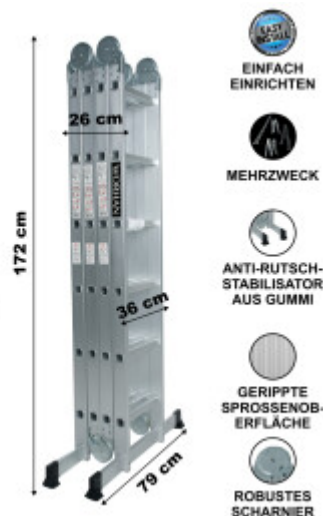

PRICE

inicie sesión para ver precios

FEATURES

Peso Bruto:	18.400 kg
Altura (con embalaje):	36.000 cm
Longitud (con embalaje):	26.000 cm
Anchura (con embalaje):	172.000 cm

DESCRIPTION

Altura: 670cm., Altura tijera: 302cm., Peldaños: 4x6., Dimensiones (plegada): 172cm x 36cm x 26cm., Peso: 16kg. MARCA ALEMANA., SERVICIO AL CLIENTE EXCEPCIONAL. Fabricado estrictamente a las normas de seguridad Europeo EN131., Carga de trabajo segura - 150 kg., Diseño extensible y plegable para un uso versátil., Mecanismo de bloqueo fácil de usar. El modelo de bisagra grande., Barra estabilizadora extendida., Calidad y estabilidad superiores., Las escaleras muy duraderas se han fabricado con aluminio de alta calidad., El mecanismo de bloqueo agrega seguridad y rigidez adicionales a la escalera cuando está en uso. ¿Por qué deberías comprar nuestros productos? Utilizamos materiales de calibre más grueso para mayor resistencia y estabilidad. Nos especializamos y tenemos muchos años de experiencia en la producción de escaleras y rampas. Como empresa de marca alemana, respaldamos nuestros productos a largo plazo. aluminio de calidad garantiza la robustez y longevidad de nuestros productos.