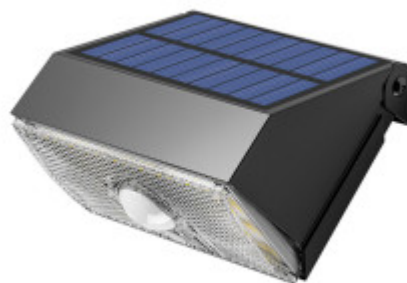

PRICE

inicie sesión para ver precios

FEATURES

<i>Peso Bruto:</i>	0.21 kg
<i>Altura (con embalaje):</i>	8.70 cm
<i>Longitud (con embalaje):</i>	9.30 cm
<i>Anchura (con embalaje):</i>	6.00 cm

DESCRIPTION

Luz visiblemente emitida es de 1000 lumenes (100W)., Espectro de luz: 4000K., Cantidad de LED - 20pcs., La potencia del panel solar es de 0.5W., Protección Ingreso IP65 ., Ideas de aplicación: Jardín / Parque / Camino / Muro / Edificio / Cerca / Patio / Escalera.,

MARCA ALEMANA. 2 AÑOS DE GARANTÍA. SERVICIO AL CLIENTE EXCEPCIONAL. Los productos han sido probados y fabricados para cumplir con los siguientes estándares: CE, RoHS, FCC. (Estos certificados si se requieren).,

Tiempo de carga: 20 horas., Tiempo de iluminación: 5 noches., Batería de litio LiFePO4: 7.4 Wh (2AH, 3.7 V)., Dimensiones de la lámpara: 90mm x 55mm x 80mm., El indicador LED muestra 4 niveles de capacidad de energía restante., Temperatura de funcionamiento de -20°C a + 60°C.,

3 modos de iluminación: a) PIR con 1000lm de luminosidad durante 10s., B) 20lm de luminosidad durante toda la noche + PIR de 1000lm., C) 20lm de luminosidad durante toda la noche. ; PIR es - Sensor infrarrojo pasivo, para detectar movimiento., La lámpara comienza a funcionar automáticamente a un nivel de la luminosidad inferior a 10 lux y ha dejado de funcionar a un nivel de luz superior a 50 lux .,

Tecnología de iluminación inteligente ALS2.0 + VFT + TCS para iluminación nocturna (" All Night Lighting "), incluso en clima nublado o lluvioso., Material: PA - Poliamida., La exposición a la luz solar tiene un efecto directo en el tiempo de carga de la batería.