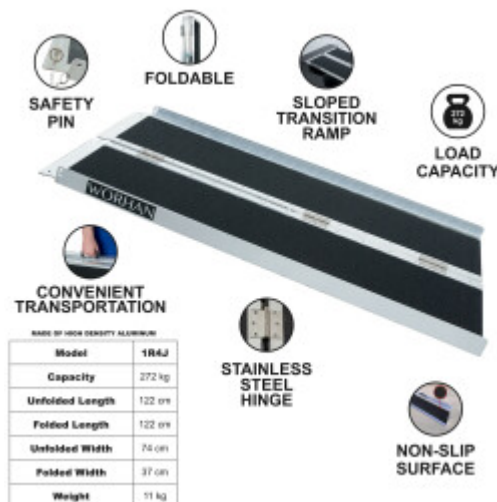

PRICE

Connectez-vous pour voir les prix

FEATURES

Poids Brut: **11.500 kg**

Hauteur (avec emballage): **40.000 cm**

Longeur (avec emballage): **14.000 cm**

Largeur (avec emballage): **122.000 cm**

DESCRIPTION

Hauteur de travail max recommandé: 35.5cm., Dimensions: Longueur dépliée: 122cm., Longueur repliée: 122cm., Largeur dépliée: 74cm., Largeur repliée: 37cm., Poids: 11.1kg., Capacité maximale: 272kg., Ce produit est en aluminium haute qualité (EN-131 et norms CE). MARQUE ALLEMANDE., SERVICE CLIENTELE EXEPTIONNEL. Fonction Antidérapante Elevée., Cette rampe d'accès se replie très facilement., Surfaces résistantes et EXTRA anti-glissantes même par temps humide ou pluie., Produit durable dans le temps. Matériel: aluminium anodisé de haute qualité., Conception optimisée, unique et solide., Très pratique pour la manutention ou le transport en voiture ainsi que pour le stockage. Pourquoi devriez-vous d'acheter les produits que nous fabriquons:Lors de la fabrication, nous utilisons des matériaux de calibre plus épais,pour une plus grande résistance et une stabilité accrue.Nous sommes spécialisés et avons de nombreuses années d'expérience dans la production d'échelles et de rampes.En tant qu'entreprise de de la marque allemande,nous soutenons nos produits dans le long terme.L'aluminium de la plus haute qualité garantit la robustesse et la longévité de nos produits.