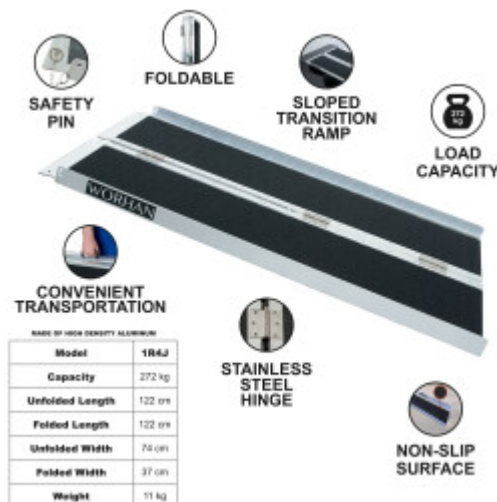

PRICE

Connectez-vous pour voir les prix

FEATURES

Poids Brut: **11.500 kg**

Hauteur (avec emballage): **40.000 cm**

Longeur (avec
emballage): **14.000 cm**

Largeur (avec emballage): **122.000 cm**

DESCRIPTION

Hauteur de travail max recommandé: 35.5cm., Dimensions: Longueur dépliée: 122cm., Longueur repliée: 122cm., Largeur dépliée: 74cm., Largeur repliée: 37cm., Poids: 11.1kg., Capacité maximale: 272kg., Ce produit est en aluminium haute qualité (EN-131 et norms CE). MARQUE ALLEMANDE., SERVICE CLIENTELE EXEPTIONNEL. Fonction Antidérapante Elevée., Cette rampe d'accès se replie très facilement., Surfaces résistantes et EXTRA anti-glissantes même par temps humide ou pluie., Produit durable dans le temps. Matériel: aluminium anodisé de haute qualité., Conception optimisée, unique et solide., Très pratique pour la manutention ou le transport en voiture ainsi que pour le stockage. Pourquoi devriez-vous d'acheter les produits que nous fabriquons:Lors de la fabrication, nous utilisons des matériaux de calibre plus épais,pour une plus grande résistance et une stabilité accrue.Nous sommes spécialisés et avons de nombreuses années d'expérience dans la production d'échelles et de rampes.En tant qu'entreprise de de la marque allemande,nous soutenons nos produits dans le long terme.L'aluminium de la plus haute qualité garantit la robustesse et la longévité de nos produits.