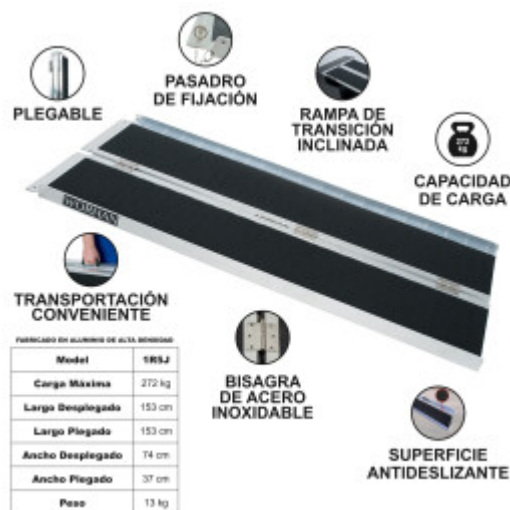

## FEATURES

Poids Brut:	<b>14.000 kg</b>
Hauteur (avec emballage):	<b>40.000 cm</b>
Longeur (avec emballage):	<b>14.000 cm</b>
Largeur (avec emballage):	<b>153.000 cm</b>

## DESCRIPTION

Hauteur de travail max recommandé: 41cm., Dimensions: Longueur dépliée: 153cm., Longueur repliée: 153cm., Largeur dépliée: 74cm., Largeur repliée: 37cm., Poids: 13kg., Capacité maximale: 272kg., Ce produit est en aluminium haute qualité (EN-131 et norms CE). MARQUE ALLEMANDE., SERVICE CLIENTELE EXEPTIONNEL. Fonction Antidérapante Elevée., Cette rampe d'accès se replie très facilement., Surfaces résistantes et EXTRA anti-glissantes même par temps humide ou pluie., Produit durable dans le temps. Matériel: aluminium anodisé de haute qualité., Conception optimisée, unique et solide., Très pratique pour la manutention ou le transport en voiture ainsi que pour le stockage. Pourquoi devriez-vous d'acheter les produits que nous fabriquons:Lors de la fabrication, nous utilisons des matériaux de calibre plus épais,pour une plus grande résistance et une stabilité accrue.Nous sommes spécialisés et avons de nombreuses années d'expérience dans la production d'échelles et de rampes.En tant qu'entreprise de de la marque allemande,nous soutenons nos produits dans le long terme.L'aluminium de la plus haute qualité garantit la robustesse et la longévité de nos produits.