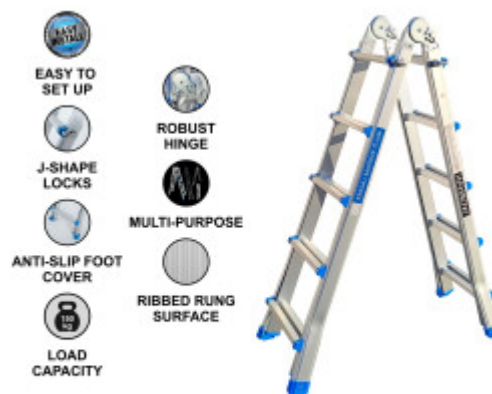

PRICE

Connectez-vous pour voir les prix

FEATURES

Poids Brut:	12.500 kg
Hauteur (avec emballage):	156.000 cm
Longeur (avec emballage):	21.000 cm
Largeur (avec emballage):	48.000 cm

DESCRIPTION

Hauteur: 530cm., Hauteur Escabeau: 254cm., Distance entre les échelons: 28cm., Échelons: 2x8., Taille pliée: 156cm x 48cm x 21cm., Poids: 13.2kg. MARQUE ALLEMANDE., SERVICE CLIENTELE EXEPTIONNEL. Fabriqué strictement aux normes de sécurité EN131., Matériaux: Aluminium anodisé., Poids maximal: 150kg., Echelons spéciaux antidérapants striés., Un mécanisme de verrouillage sûr, simple et pratique facilite le réglage de la hauteur de travail. Qualité et Stabilité Supérieure., Échelles très durables ont été fabriquées à partir d'aluminium de haute qualité., Mécanisme de blocage ajoutant une sécurité supplémentaire et de la rigidité à l'échelle lors de son utilisation. Pourquoi devriez-vous d'acheter les produits que nous fabriquons:Lors de la fabrication, nous utilisons des matériaux de calibre plus épais,pour une plus grande résistance et une stabilité accrue.Nous sommes spécialisés et avons de nombreuses années d'expérience dans la production d'échelles et de rampes.En tant qu'entreprise de de la marque allemande,nous soutenons nos produits dans le long terme.L'aluminium de la plus haute qualité garantit la robustesse et la longévité de nos produits.