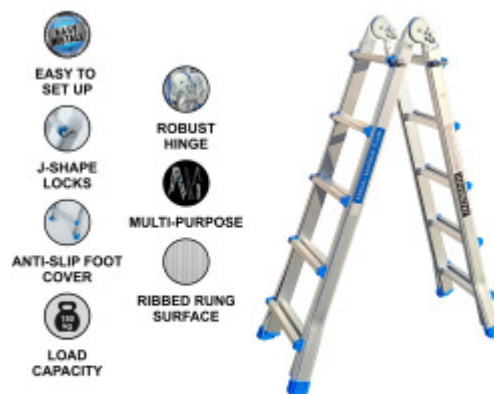

PRICE

Connectez-vous pour voir les prix

FEATURES

Poids Brut:	12.500 kg
Hauteur (avec emballage):	156.000 cm
Longeur (avec emballage):	21.000 cm
Largeur (avec emballage):	48.000 cm

DESCRIPTION

Hauteur: 530cm., Hauteur Escabeau: 254cm., Distance entre les échelons: 28cm., Échelons: 2x8., Taille pliée: 156cm x 48cm x 21cm., Poids: 13.2kg. MARQUE ALLEMANDE., SERVICE CLIENTELE EXEPTIONNEL. Fabriqué strictement aux normes de sécurité EN131., Matériaux: Aluminium anodisé., Poids maximal: 150kg., Echelons spéciaux antidérapants striés., Un mécanisme de verrouillage sûr, simple et pratique facilite le réglage de la hauteur de travail. Qualité et Stabilité Supérieure., Échelles très durables ont été fabriquées à partir d'aluminium de haute qualité., Mécanisme de blocage ajoutant une sécurité supplémentaire et de la rigidité à l'échelle lors de son utilisation. Pourquoi devriez-vous d'acheter les produits que nous fabriquons:Lors de la fabrication, nous utilisons des matériaux de calibre plus épais,pour une plus grande résistance et une stabilité accrue.Nous sommes spécialisés et avons de nombreuses années d'expérience dans la production d'échelles et de rampes.En tant qu'entreprise de de la marque allemande,nous soutenons nos produits dans le long terme.L'aluminium de la plus haute qualité garantit la robustesse et la longévité de nos produits.