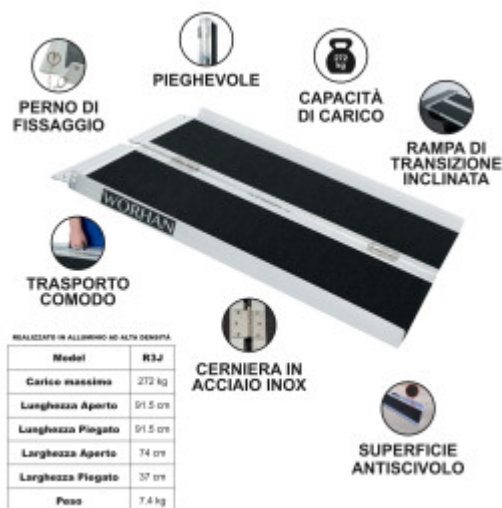

## FEATURES

Poids Brut: **8.200 kg**

Hauteur (avec emballage): **40.000 cm**

Longeur (avec emballage): **14.000 cm**

Largeur (avec emballage): **94.000 cm**

## DESCRIPTION

Hauteur de travail max recommandé: 30.5cm., Dimensions: Longueur dépliée: 91.5cm., Longeur repliée: 91.5cm., Largeur dépliée: 74cm., Largeur repliée: 37cm., Poids: 7.5kg., Capacité maximale: 272kg., Ce produit est en aluminium haute qualité (EN-131 et norms CE). MARQUE ALLEMANDE., SERVICE CLIENTELE EXEPTIONNEL. Fonction Antidérapante Elevée., Cette rampe d'accès se replie très facilement., Surfaces résistantes et EXTRA anti-glissantes même par temps humide ou pluie., Produit durable dans le temps. Matériel: aluminium anodisé de haute qualité., Conception optimisée, unique et solide., Très pratique pour la manutention ou le transport en voiture ainsi que pour le stockage. Pourquoi devriez-vous d'acheter les produits que nous fabriquons:Lors de la fabrication, nous utilisons des matériaux de calibre plus épais,pour une plus grande résistance et une stabilité accrue.Nous sommes spécialisés et avons de nombreuses années d'expérience dans la production d'échelles et de rampes.En tant qu'entreprise de de la marque allemande,nous soutenons nos produits dans le long terme.L'aluminium de la plus haute qualité garantit la robustesse et la longévité de nos produits.