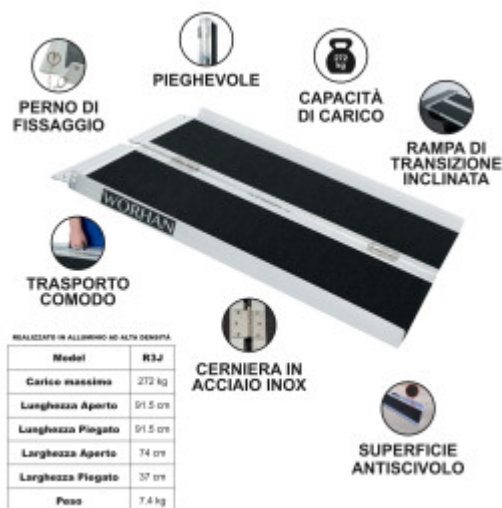

PRICE

Connectez-vous pour voir les prix

FEATURES

Poids Brut: **8.200 kg**

Hauteur (avec emballage): **40.000 cm**

Longeur (avec emballage): **14.000 cm**

Largeur (avec emballage): **94.000 cm**

DESCRIPTION

Hauteur de travail max recommandé: 30.5cm., Dimensions: Longueur dépliée: 91.5cm., Longueur repliée: 91.5cm., Largeur dépliée: 74cm., Largeur repliée: 37cm., Poids: 7.5kg., Capacité maximale: 272kg., Ce produit est en aluminium haute qualité (EN-131 et norms CE). MARQUE ALLEMANDE., SERVICE CLIENTELE EXEPTIONNEL. Fonction Antidérapante Elevée., Cette rampe d'accès se replie très facilement., Surfaces résistantes et EXTRA anti-glissantes même par temps humide ou pluie., Produit durable dans le temps. Matériel: aluminium anodisé de haute qualité., Conception optimisée, unique et solide., Très pratique pour la manutention ou le transport en voiture ainsi que pour le stockage. Pourquoi devriez-vous d'acheter les produits que nous fabriquons:Lors de la fabrication, nous utilisons des matériaux de calibre plus épais,pour une plus grande résistance et une stabilité accrue.Nous sommes spécialisés et avons de nombreuses années d'expérience dans la production d'échelles et de rampes.En tant qu'entreprise de de la marque allemande,nous soutenons nos produits dans le long terme.L'aluminium de la plus haute qualité garantit la robustesse et la longévité de nos produits.