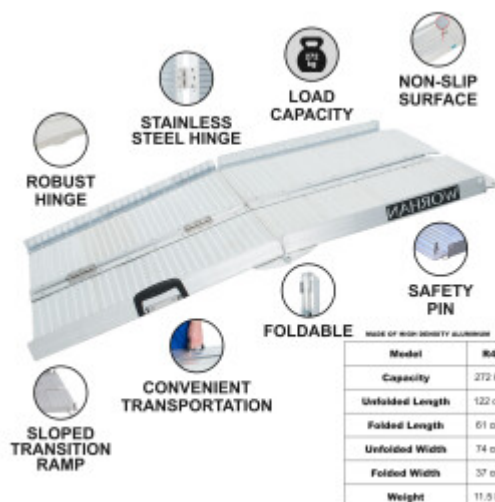

PRICE

Connectez-vous pour voir les prix

FEATURES

Poids Brut:	11.500 kg
Hauteur (avec emballage):	40.000 cm
Longeur (avec emballage):	24.000 cm
Largeur (avec emballage):	65.000 cm

DESCRIPTION

Hauteur de travail max recommandé: 35.5cm., Dimensions: Longueur dépliée: 122cm., Longueur repliée: 61cm., Largeur dépliée: 74cm., Largeur repliée: 37cm., Poids: 11.5kg., Capacité maximale: 272kg., Ce produit est en aluminium haute qualité (EN-131 et norms CE). MARQUE ALLEMANDE., SERVICE CLIENTELE EXEPTIONNEL. Cette rampe d'accès se replie très facilement (2 fois: en longueur et largeur)., Surfaces résistantes et anti-glissantes même par temps humide ou pluie., Produit durable dans le temps. Matériel: aluminium anodisé de haute qualité., Conception optimisée, unique et solide., Très pratique pour la manutention ou le transport en voiture ainsi que pour le stockage. Pourquoi devriez-vous d'acheter les produits que nous fabriquons:Lors de la fabrication, nous utilisons des matériaux de calibre plus épais,pour une plus grande résistance et une stabilité accrue.Nous sommes spécialisés et avons de nombreuses années d'expérience dans la production d'échelles et de rampes.En tant qu'entreprise de de la marque allemande,nous soutenons nos produits dans le long terme.L'aluminium de la plus haute qualité garantit la robustesse et la longévité de nos produits.