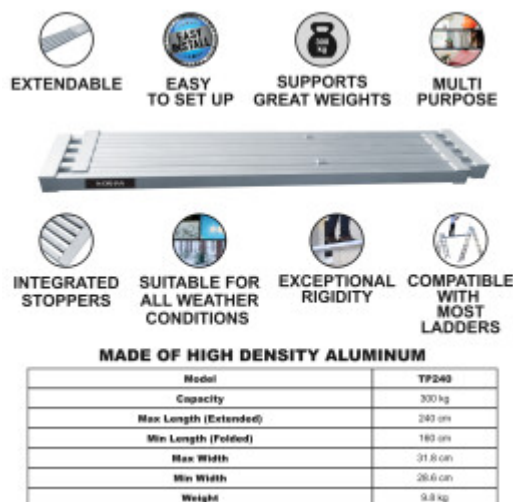

PRICE

Connectez-vous pour voir les prix

FEATURES

Poids Brut:	11.000 kg
Hauteur (avec emballage):	8.000 cm
Longeur (avec emballage):	162.000 cm
Largeur (avec emballage):	34.000 cm

DESCRIPTION

Le produit est fabriqué en aluminium de haute qualité conformément aux normes EN et CE. Conception de profil en aluminium emboîtable pour supporter un poids allant jusqu'à 300 kg!!! Doté de 3 poignées robustes et d'une surface gravée antidérapante pour une prise améliorée. Poids - 9.8kg., Longueur Min (plié) - 160cm., Longueur Max (déployé) - 240cm., Largeur Min - 28.6cm., Largeur Max - 31.8cm., Épaisseur Min - 5cm., Épaisseur Max - 6cm., Distance de chevauchement une fois complètement déployé - 61cm. (selon l'image ci-jointe avec dimensions MARQUE ALLEMANDE. SERVICE CLIENTELE EXEPTIONNEL. Installation ultra rapide. Possibilité de déployer et d'utiliser la rampe à n'importe quelle longueur entre les valeurs de longueur Min et Max. Butées de longueur maximale en aluminium intégrées. Pourquoi devriez-vous d'acheter les produits que nous fabriquons: lors de la fabrication, nous utilisons des matériaux de calibre plus épais, pour une plus grande résistance et une stabilité accrue. Nous sommes spécialisés et avons de nombreuses années d'expérience dans la production d'échelles et de rampes. En tant qu'entreprise de la marque allemande, nous soutenons nos produits dans le long terme. L'aluminium de la plus haute qualité garantit la robustesse et la longévité de nos produits.