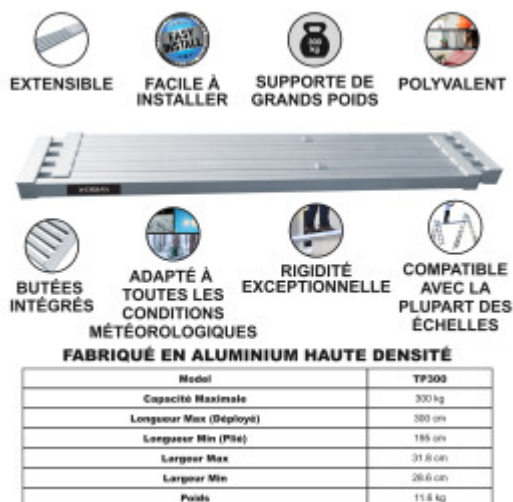

## FEATURES

Poids Brut:	<b>13.500 kg</b>
Hauteur (avec emballage):	<b>10.000 cm</b>
Longeur (avec emballage):	<b>199.000 cm</b>
Largeur (avec emballage):	<b>35.000 cm</b>

## DESCRIPTION

Le produit est fabriqué en aluminium de haute qualité conformément aux normes EN et CE. Conception de profil en aluminium emboîtable pour supporter un poids allant jusqu'à 300 kg!!! Doté de 3 poignées robustes et d'une surface gravée antidérapante pour une prise améliorée. Poids - 11.6kg., Longueur Min (plié) - 195cm., Longueur Max (déployé) - 300cm., Largeur Min - 28.6cm., Largeur Max - 31.8cm., Épaisseur Min - 5cm., Épaisseur Max - 6cm., Distance de chevauchement une fois complètement déployé - 71cm. (selon l'image ci-jointe avec dimensions) MARQUE ALLEMANDE. SERVICE CLIENTELE EXEPTIONNEL. Installation ultra rapide. Possibilité de déployer et d'utiliser la rampe à n'importe quelle longueur entre les valeurs de longueur Min et Max. Butées de longueur maximale en aluminium intégrées. Pourquoi devriez-vous d'acheter les produits que nous fabriquons: lors de la fabrication, nous utilisons des matériaux de calibre plus épais, pour une plus grande résistance et une stabilité accrue. Nous sommes spécialisés et avons de nombreuses années d'expérience dans la production d'échelles et de rampes. En tant qu'entreprise de la marque allemande, nous soutenons nos produits dans le long terme. L'aluminium de la plus haute qualité garantit la robustesse et la longévité de nos produits.