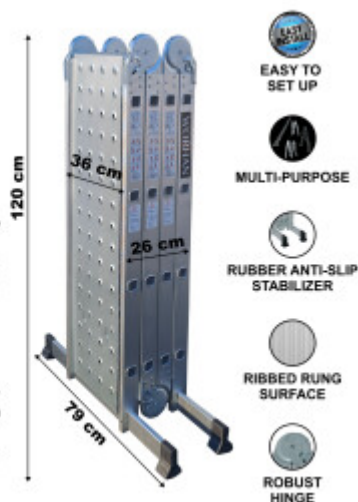

PRICE

Connectez-vous pour voir les prix

FEATURES

Poids Brut:	19.900 kg
Hauteur (avec emballage):	36.000 cm
Longeur (avec emballage):	29.000 cm
Largeur (avec emballage):	120.000 cm

DESCRIPTION

Hauteur: 460cm., Hauteur Escabeau: 220cm., Échelons: 4x4., Taille pliée: 120cm x 36cm x 26cm., Poids: 18kg. L'échelle est livrée avec 2 plates-formes en aluminium. MARQUE ALLEMANDE., SERVICE CLIENTELE EXEPTIONNEL. Fabriqué strictement aux normes de sécurité EN131., Matériaux: Aluminium anodisé., Poids maximal: 150kg., Echelons spéciaux antidérapants striés., Mécanisme de verrouillage facile à utiliser. Le grand modèle de charnière., barre stabilisatrice étendue., Qualité et Stabilité Supérieure., Échelles très durables ont été fabriquées à partir d'aluminium de haute qualité., Mécanisme de blocage ajoutant une sécurité supplémentaire et de la rigidité à l'échelle lors de son utilisation. Pourquoi devriez-vous d'acheter les produits que nous fabriquons:Lors de la fabrication, nous utilisons des matériaux de calibre plus épais,pour une plus grande résistance et une stabilité accrue.Nous sommes spécialisés et avons de nombreuses années d'expérience dans la production d'échelles et de rampes.En tant qu'entreprise de de la marque allemande,nous soutenons nos produits dans le long terme.L'aluminium de la plus haute qualité garantit la robustesse et la longévité de nos produits.