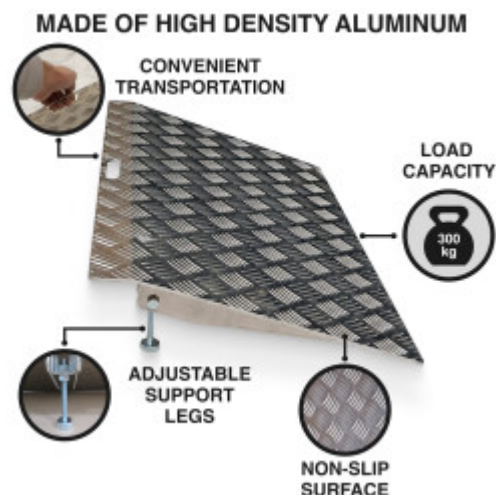

PRICE

Connectez-vous pour voir les prix

FEATURES

Poids Brut:	3.800 kg
Hauteur (avec emballage):	6.000 cm
Longeur (avec emballage):	75.000 cm
Largeur (avec emballage):	43.000 cm

DESCRIPTION

Cette rampe simplifiera le franchissement d'obstacles tels que : seuils élevés, câbles, tuyaux, et autres endroits qui empêchent le mouvement pratique de personnes ou de marchandises. La fonction hauteur variable (de 5cm à 10cm) facilite toutes les tâches. Fabriqué selon les normes EN-131 et CE Caractéristiques techniques : Dimensions: 72cm (largeur) x 41cm (longueur), Poids 3.8kg, Capacité de charge maximale : 300kg, conçue pour franchir les obstacles de hauteur (de 5cm à 10cm). Fonction hauteur variable. La hauteur est réglable par incréments de 1mm Aucun assemblage n'est requis. Idéal pour se déplacer confortablement en fauteuil roulant, scooter, brouette, etc. Construction simple et durable en aluminium anodisé qui ne rouille pas. Facile à enlever si besoin. La surface antidérapante de la rampe assure la sécurité des utilisateurs.