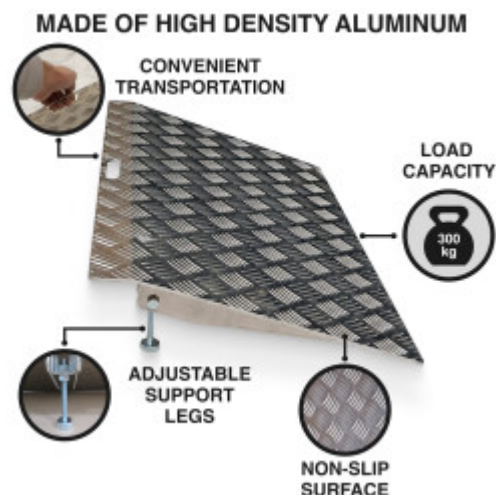

PRICE

Connectez-vous pour voir les prix

FEATURES

Poids Brut:	3.800 kg
Hauteur (avec emballage):	6.000 cm
Longueur (avec emballage):	75.000 cm
Largeur (avec emballage):	43.000 cm

DESCRIPTION

Cette rampe simplifiera le franchissement d'obstacles tels que : seuils élevés, câbles, tuyaux, et autres endroits qui empêchent le mouvement pratique de personnes ou de marchandises. La fonction hauteur variable (de 5cm à 10cm) facilite toutes les tâches. Fabriqué selon les normes EN-131 et CE Caractéristiques techniques : Dimensions: 72cm (largeur) x 41cm (longueur), Poids 3.8kg, Capacité de charge maximale : 300kg, conçue pour franchir les obstacles de hauteur (de 5cm à 10cm). Fonction hauteur variable. La hauteur est réglable par incréments de 1mm Aucun assemblage n'est requis. Idéal pour se déplacer confortablement en fauteuil roulant, scooter, brouette, etc. Construction simple et durable en aluminium anodisé qui ne rouille pas. Facile à enlever si besoin. La surface antidérapante de la rampe assure la sécurité des utilisateurs.