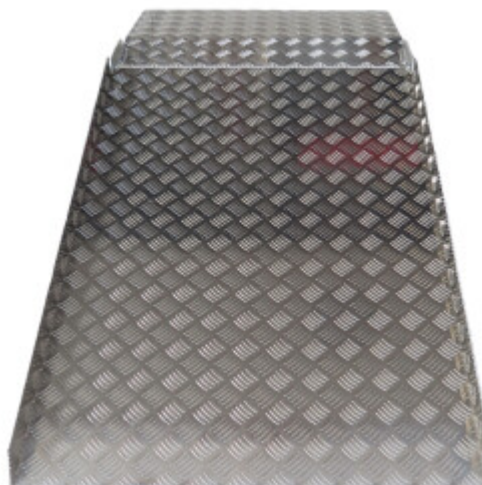

PRICE

Connectez-vous pour voir les prix

FEATURES

Poids Brut:	16.700 kg
Hauteur (avec emballage):	13.000 cm
Longeur (avec emballage):	115.000 cm
Largeur (avec emballage):	78.000 cm

DESCRIPTION

Cette rampe facilite le franchissement d'obstacles tels que : seuils hauts, fils, tuyaux et autres endroits qui empêchent le mouvement pratique des personnes ou des marchandises., La fonction de hauteur variable (de 5cm à 20cm) facilite chaque tâche., 3 ensembles de les rallonges sont incluses., Pour une hauteur minimale, la plate-forme doit être utilisée sans rallonges., Fabriqué selon les normes EN-131 et CE Spécifications : 75cm (largeur) x 157cm (longueur)., Poids 14.4kg., Capacité de charge maximale : 300kg., Conçu pour surmonter les obstacles en hauteur (de 5cm à 20cm)., Fonction de hauteur variable., La hauteur est réglable par incréments de 1mm. Aucun assemblage n'est requis. Idéal pour se déplacer confortablement en fauteuil roulant, scooter, brouette, etc. Construction en aluminium anodisé simple et durable qui ne rouille pas. Facile à enlever si nécessaire. La surface antidérapante de la rampe assure la sécurité des utilisateurs.