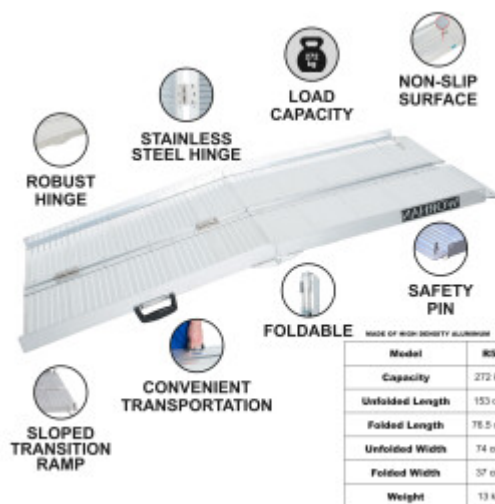

PRICE

Connectez-vous pour voir les prix

FEATURES

Poids Brut:	14.000 kg
Hauteur (avec emballage):	40.000 cm
Longeur (avec emballage):	24.000 cm
Largeur (avec emballage):	79.000 cm

DESCRIPTION

Hauteur de travail max recommandé: 41cm., Dimensions: Longeur dépliée: 153cm., Longeur repliée: 76.5cm., Largeur dépliée: 74cm., Largeur repliée: 37cm., Poids: 13kg., Capacité maximale: 272kg., Ce produit est en aluminium haute qualité (EN-131 et norms CE). MARQUE ALLEMANDE., SERVICE CLIENTELE EXEPTIONNEL. Cette rampe d'accès se replie très facilement (2 fois: en longueur et largeur)., Surfaces résistantes et anti-glissantes même par temps humide ou pluie., Produit durable dans le temps. Matériel: aluminium anodisé de haute qualité., Conception optimisée, unique et solide., Très pratique pour la manutention ou le transport en voiture ainsi que pour le stockage. Pourquoi devriez-vous d'acheter les produits que nous fabriquons:Lors de la fabrication, nous utilisons des matériaux de calibre plus épais,pour une plus grande résistance et une stabilité accrue.Nous sommes spécialisés et avons de nombreuses années d'expérience dans la production d'échelles et de rampes.En tant qu'entreprise de de la marque allemande,nous soutenons nos produits dans le long terme.L'aluminium de la plus haute qualité garantit la robustesse et la longévité de nos produits.