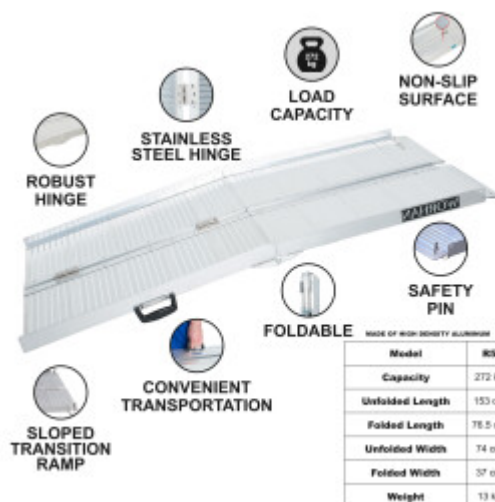

## FEATURES

Poids Brut:	<b>14.000 kg</b>
Hauteur (avec emballage):	<b>40.000 cm</b>
Longeur (avec emballage):	<b>24.000 cm</b>
Largeur (avec emballage):	<b>79.000 cm</b>

## DESCRIPTION

Hauteur de travail max recommandé: 41cm., Dimensions: Longueur dépliée: 153cm., Longueur repliée: 76.5cm., Largeur dépliée: 74cm., Largeur repliée: 37cm., Poids: 13kg., Capacité maximale: 272kg., Ce produit est en aluminium haute qualité (EN-131 et norms CE). MARQUE ALLEMANDE., SERVICE CLIENTELE EXEPTIONNEL. Cette rampe d'accès se replie très facilement (2 fois: en longueur et largeur)., Surfaces résistantes et anti-glissantes même par temps humide ou pluie., Produit durable dans le temps. Matériel: aluminium anodisé de haute qualité., Conception optimisée, unique et solide., Très pratique pour la manutention ou le transport en voiture ainsi que pour le stockage. Pourquoi devriez-vous d'acheter les produits que nous fabriquons:Lors de la fabrication, nous utilisons des matériaux de calibre plus épais,pour une plus grande résistance et une stabilité accrue.Nous sommes spécialisés et avons de nombreuses années d'expérience dans la production d'échelles et de rampes.En tant qu'entreprise de de la marque allemande,nous soutenons nos produits dans le long terme.L'aluminium de la plus haute qualité garantit la robustesse et la longévité de nos produits.