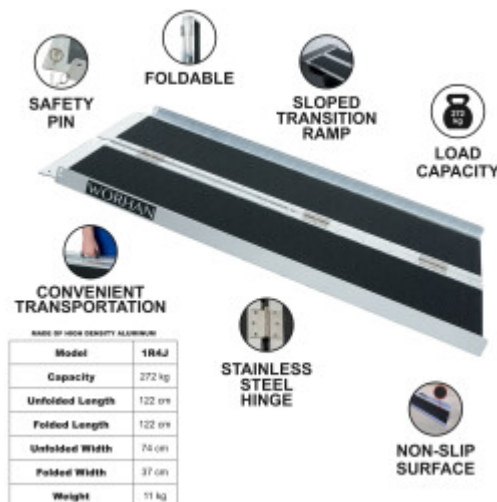

PRICE

accedi per vedere i prezzi

FEATURES

Peso Lordo: **11.500 kg**

Altezza (con l'imballaggio): **40.000 cm**

Lunghezza (con l'imballaggio): **14.000 cm**

Larghezza (con l'imballaggio): **122.000 cm**

DESCRIPTION

Altezza di lavoro massima consigliata: 35.5cm., Dimensioni: Lunghezza aperto: 122cm., Lunghezza piegato: 122cm., Larghezza aperto: 74cm., Larghezza piegato: 37cm., Peso: 11.1kg., Carico massimo: 272kg., Questo prodotto è realizzato in alluminio di alta qualità (norme EN-131 e CE). MARCHIO TEDESCO., SERVIZIO CLIENTI ECCEZIONALE. Elevata funzione antiscivol., Questa rampa si ripiega molto facilmente., Superficie resistente e EXTRA antiscivolo anche in caso di pioggia o pioggia., Prodotto durevole nel tempo., Materiale: alluminio anodizzato di alta qualità., Design ottimizzato, solido e unico. Molto pratico per la manipolazione o il trasporto e lo stoccaggio. Perché dovresti acquistare i prodotti che realizziamo: Durante la produzione, utilizziamo materiali di calibro più spesso, per una maggiore resistenza e una maggiore stabilità., Siamo specializzati e abbiamo molti anni di esperienza nella produzione di scale e rampe., Come azienda di marca tedesca, supportiamo i nostri prodotti a lungo termine. La massima qualità dell'alluminio garantisce la robustezza e la longevità dei nostri prodotti.