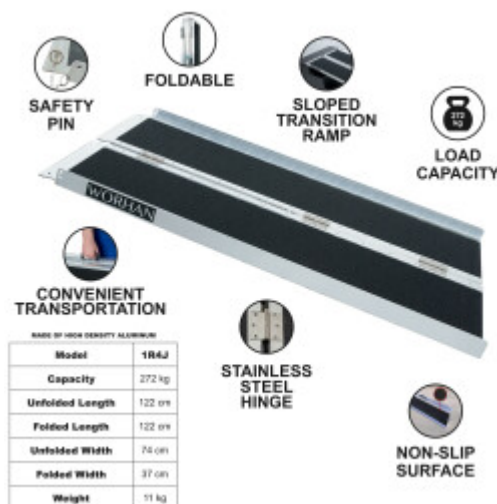

PRICE

accedi per vedere i prezzi

FEATURES

Peso Lordo: **11.500 kg**

Altezza (con l'imballaggio): **40.000 cm**

Lunghezza (con l'imballaggio): **14.000 cm**

Larghezza (con l'imballaggio): **122.000 cm**

DESCRIPTION

Altezza di lavoro massima consigliata: 35.5cm., Dimensioni: Lunghezza aperto: 122cm., Lunghezza piegato: 122cm., Larghezza aperto: 74cm., Larghezza piegato: 37cm., Peso: 11.1kg., Carico massimo: 272kg., Questo prodotto è realizzato in alluminio di alta qualità (norme EN-131 e CE). MARCHIO TEDESCO., SERVIZIO CLIENTI ECCEZIONALE. Elevata funzione antiscivol., Questa rampa si ripiega molto facilmente., Superficie resistente e EXTRA antiscivolo anche in caso di pioggia o pioggia., Prodotto durevole nel tempo., Materiale: alluminio anodizzato di alta qualità., Design ottimizzato, solido e unico. Molto pratico per la manipolazione o il trasporto e lo stoccaggio. Perché dovresti acquistare i prodotti che realizziamo: Durante la produzione, utilizziamo materiali di calibro più spesso, per una maggiore resistenza e una maggiore stabilità., Siamo specializzati e abbiamo molti anni di esperienza nella produzione di scale e rampe., Come azienda di marca tedesca, supportiamo i nostri prodotti a lungo termine. La massima qualità dell'alluminio garantisce la robustezza e la longevità dei nostri prodotti.