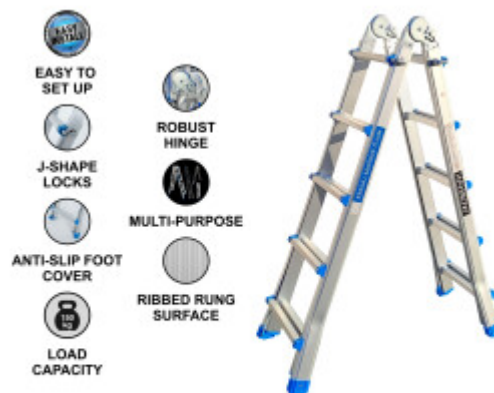

PRICE

accedi per vedere i prezzi

FEATURES

Peso Lordo:	12.500 kg
Altezza (con l'imballaggio):	156.000 cm
Lunghezza (con l'imballaggio):	21.000 cm
Larghezza (con l'imballaggio):	48.000 cm

DESCRIPTION

Altezza: 530cm., Altezza in posizione scaletta: 254cm., Distanza tra i pioli: 28cm., Gradini: 2x8., Dimensioni chiuso: 156cm x 48cm x 21cm., Peso: 13.2kg. MARCHIO TEDESCO., SERVIZIO CLIENTI ECCEZIONALE. Prodotto rigorosamente secondo gli standard di sicurezza EN131., Materiali: alluminio anodizzato Peso massimo: 150 kg., Gradini speciali antiscivolo a coste., Il meccanismo di bloccaggio sicuro, semplice e conveniente garantisce una facile regolazione dell'altezza di lavoro. Qualità e stabilità superiori., Le scale molto resistenti sono state realizzate in alluminio di alta qualità. Il meccanismo di bloccaggio aggiunge ulteriore sicurezza e rigidità alla scala quando è in uso. Perché dovresti acquistare i prodotti che realizziamo: Durante la produzione, utilizziamo materiali di calibro più spesso, per una maggiore resistenza e una maggiore stabilità., Siamo specializzati e abbiamo molti anni di esperienza nella produzione di scale e rampe., Come azienda di marca tedesca, supportiamo i nostri prodotti a lungo termine. La massima qualità dell'alluminio garantisce la robustezza e la longevità dei nostri prodotti.