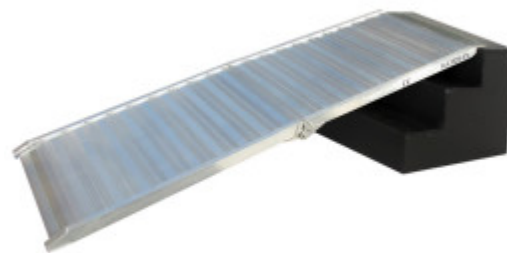

PRICE

167.71 € Senza IVA

167.71 € Con IVA

Quantità: 235

FEATURES

Peso Lordo: **24.50 kg**

Altezza (con l'imballaggio): **80.00 cm**

Lunghezza (con l'imballaggio): **15.00 cm**

Larghezza (con l'imballaggio): **108.00 cm**

DESCRIPTION

Rampa pieghevole resistente 205cm (400kg). A causa della forte domanda del settore industriale abbiamo creato questa rampa pieghevole resistente che risponderà alle esigenze dei molti professionisti e allevierà il peso quotidiano durante il caricamento di attrezzature pesanti dentro e fuori dai veicoli di trasporto. È un prodotto essenziale, che aiuterà a prevenire le lesioni alla schiena e accelererà i processi di scarico e scarico. Quando non è in uso, può essere piegata, occupando uno spazio minimo. Una capacità di sollevamento di 400 kg sarà più che sufficiente per gestire anche i compiti più difficili. L'alluminio anodizzato ad alta resistenza insieme alla superficie antiscivolo appositamente progettata e alla parete laterale rialzata garantiranno il funzionamento sicuro e la longevità del prodotto per molti anni. Inoltre, la parte superiore (bordo) del perno di bloccaggio in acciaio inossidabile si fissa con la superficie di appoggio del veicolo. Questa rampa può essere utilizzata anche per i vari lavori a casa, dove è richiesta una maggiore capacità di carico, rigidità o stabilità. La rampa è dotata di comoda e resistente maniglia di trasporto. Il prodotto è stato fabbricato secondo i severi requisiti CE e ha la relativa certificazione. Caratteristiche e dimensioni del prodotto:

Lunghezza aperta - 205 cm

Larghezza - 78cm

Peso - 24kg

Capacità di carico massima - 400kg (882lbs)

Dimensioni quando piegata - 105 cm x 13 cm x 78 cm

Max. altezza di lavoro consigliata - 56 cm

Garantita per 2 anni.