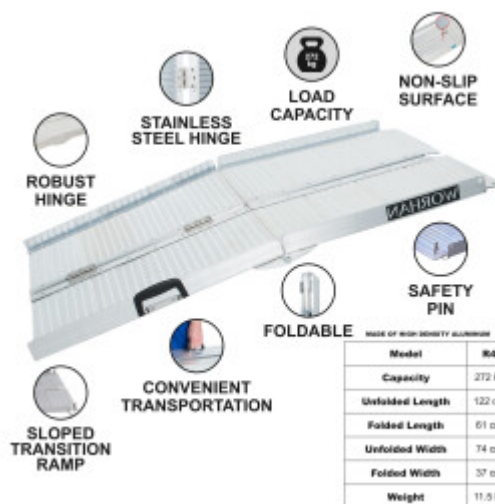

PRICE

accedi per vedere i prezzi

FEATURES

| | |
|--------------------------------|------------------|
| Peso Lordo: | 11.500 kg |
| Altezza (con l'imballaggio): | 40.000 cm |
| Lunghezza (con l'imballaggio): | 24.000 cm |
| Larghezza (con l'imballaggio): | 65.000 cm |

DESCRIPTION

Altezza di lavoro massima consigliata: 35.5cm., Dimensioni: Lunghezza aperto: 122cm., Lunghezza piegato: 61cm., Larghezza aperto: 74cm., Larghezza piegato: 37cm., Peso: 11.5kg., Carico massimo: 272kg., Questo prodotto è realizzato in alluminio di alta qualità (norme EN-131 e CE). MARCHIO TEDESCO., SERVIZIO CLIENTI ECCEZIONALE. Questa rampa si ripiega molto facilmente (due volte: in lunghezza e in larghezza)., Superficie resistente e antiscivolo anche in caso di pioggia o pioggia., Prodotto durevole nel tempo., Materiale: alluminio anodizzato di alta qualità., Design ottimizzato, solido e unico. Molto pratico per la manipolazione o il trasporto e lo stoccaggio. Perché dovresti acquistare i prodotti che realizziamo: Durante la produzione, utilizziamo materiali di calibro più spesso, per una maggiore resistenza e una maggiore stabilità., Siamo specializzati e abbiamo molti anni di esperienza nella produzione di scale e rampe., Come azienda di marca tedesca, supportiamo i nostri prodotti a lungo termine. La massima qualità dell'alluminio garantisce la robustezza e la longevità dei nostri prodotti.