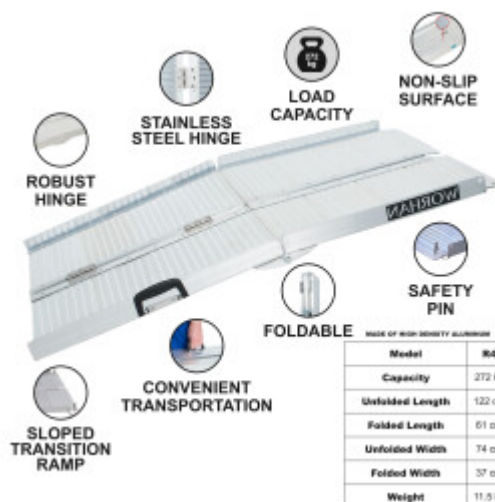

## FEATURES

Peso Lordo:	<b>11.500 kg</b>
Altezza (con l'imballaggio):	<b>40.000 cm</b>
Lunghezza (con l'imballaggio):	<b>24.000 cm</b>
Larghezza (con l'imballaggio):	<b>65.000 cm</b>

## DESCRIPTION

Altezza di lavoro massima consigliata: 35.5cm., Dimensioni: Lunghezza aperto: 122cm., Lunghezza piegato: 61cm., Larghezza aperto: 74cm., Larghezza piegato: 37cm., Peso: 11.5kg., Carico massimo: 272kg., Questo prodotto è realizzato in alluminio di alta qualità (norme EN-131 e CE). MARCHIO TEDESCO., SERVIZIO CLIENTI ECCEZIONALE. Questa rampa si ripiega molto facilmente (due volte: in lunghezza e in larghezza)., Superficie resistente e antiscivolo anche in caso di pioggia o pioggia., Prodotto durevole nel tempo., Materiale: alluminio anodizzato di alta qualità., Design ottimizzato, solido e unico. Molto pratico per la manipolazione o il trasporto e lo stoccaggio. Perché dovresti acquistare i prodotti che realizziamo: Durante la produzione, utilizziamo materiali di calibro più spesso, per una maggiore resistenza e una maggiore stabilità., Siamo specializzati e abbiamo molti anni di esperienza nella produzione di scale e rampe., Come azienda di marca tedesca, supportiamo i nostri prodotti a lungo termine. La massima qualità dell'alluminio garantisce la robustezza e la longevità dei nostri prodotti.