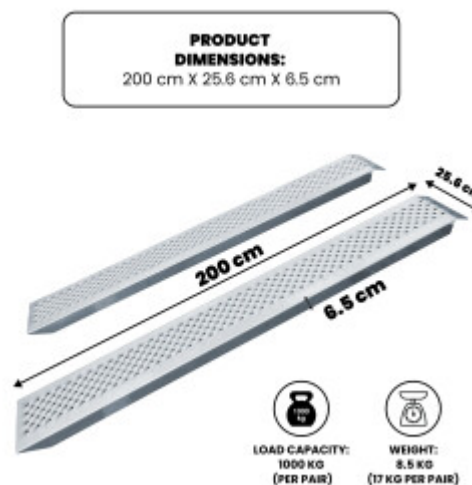

## FEATURES

Peso Lordo:	<b>11.500 kg</b>
Altezza (con l'imballaggio):	<b>8.000 cm</b>
Lunghezza (con l'imballaggio):	<b>198.000 cm</b>
Larghezza (con l'imballaggio):	<b>25.000 cm</b>

## DESCRIPTION

Il prodotto è realizzato in alluminio di alta qualità secondo gli standard EN e CE. Essendo realizzati in alluminio, sono estremamente leggeri (5kg ciascuno), molto robusti e non arrugginiscono. Superficie: forata - antiscivolo, per un'ottima presa. Dettagli e dimensioni del prodotto: Peso - 5 kg (10 kg per coppia), Lunghezza - 200 cm., Larghezza - 214 mm., Profondità - 55 mm., Peso massimo del carico - 400 kg (per coppia). MARCHIO TEDESCO SERVIZIO CLIENTI ECCEZIONALE. Le rampe possono essere utilizzate per caricare trattori o tosaerba, Quad ATV, rimorchi, biciclette elettriche, moto ecc. Bordi laterali smussati per garantire un maggiore contatto nel punto di appoggio superiore. Perché dovresti acquistare i prodotti che produciamo: durante la produzione, utilizziamo materiali di calibro più spesso per una maggiore resistenza e una maggiore stabilità. Siamo specializzati e abbiamo molti anni di esperienza nella produzione di scale e rampe. Come azienda di marca tedesca, sosteniamo i nostri prodotti a lungo termine. L'alluminio di altissima qualità garantisce la robustezza e la longevità dei nostri prodotti.