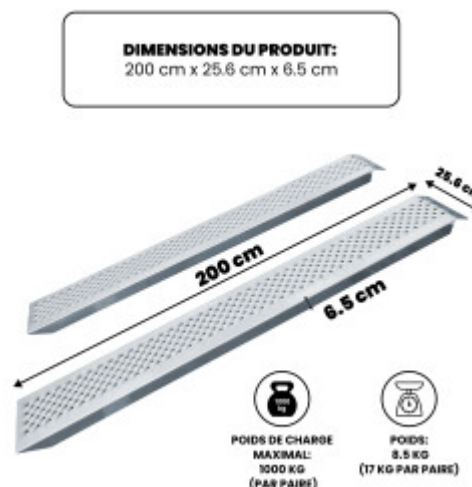

## FEATURES

Peso Lordo:	<b>19.500 kg</b>
Altezza (con l'imballaggio):	<b>9.000 cm</b>
Lunghezza (con l'imballaggio):	<b>198.000 cm</b>
Larghezza (con l'imballaggio):	<b>30.000 cm</b>

## DESCRIPTION

*Il prodotto è realizzato in alluminio di alta qualità secondo gli standard EN e CE. Essendo realizzati in alluminio, sono estremamente leggeri (8,5 kg ciascuno), molto robusti e non arrugginiscono. Superficie: forata - antiscivolo, per un'ottima presa. Dettagli e dimensioni del prodotto: Peso - 8,5 kg (17 kg per coppia).,Lunghezza - 200 cm., Larghezza - 256 mm., Profondità - 65 mm., Peso massimo del carico - 1000 kg (per coppia). MARCHIO TEDESCO SERVIZIO CLIENTI ECCEZIONALE. Le rampe possono essere utilizzate per caricare trattori o tosaerba, Quad ATV, rimorchi, biciclette elettriche, moto ecc. Bordi laterali smussati per garantire un maggiore contatto al fulcro superiore. Perché dovresti acquistare i prodotti che produciamo: durante la produzione, utilizziamo materiali di calibro più spesso per una maggiore resistenza e una maggiore stabilità.Siamo specializzati e abbiamo molti anni di esperienza nella produzione di scale e rampe.Come azienda di marca tedesca, sosteniamo i nostri prodotti a lungo termine L'alluminio di altissima qualità garantisce la robustezza e la longevità dei nostri prodotti.*