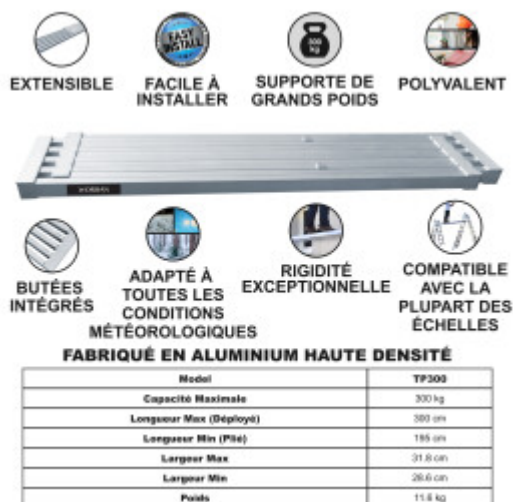

PRICE

accedi per vedere i prezzi

FEATURES

Peso Lordo:	13.500 kg
Altezza (con l'imballaggio):	10.000 cm
Lunghezza (con l'imballaggio):	199.000 cm
Larghezza (con l'imballaggio):	35.000 cm

DESCRIPTION

Il prodotto è realizzato in alluminio di alta qualità secondo gli standard EN e CE. Design del profilo in alluminio ad incastro per sostenere un peso fino a 300 kg!!! Aratterizzato da 3 maniglie robuste e una superficie incisa antiscivolo per una presa ottimale. Peso - 11,6 kg., Lunghezza minima (piegato) - 195 cm., Lunghezza massima (esteso) - 300 cm., Larghezza minima - 28,6 cm., Larghezza massima - 31,8 cm., Spessore minimo - 5 cm., Spessore massimo - 6 cm., Distanza di sovrapposizione quando completamente estesa - 71 cm. (secondo l'immagine allegata con le dimensioni) MARCHIO TEDESCO. SERVIZIO CLIENTI ECCEZIONALE. Installazione super veloce. Possibilità di distribuire e utilizzare la rampa a qualsiasi lunghezza compresa tra i valori di lunghezza minima e massima. Fermi di massima lunghezza integrati in alluminio. Perché dovresti acquistare i prodotti che produciamo: durante la produzione, utilizziamo materiali di calibro più spesso per una maggiore resistenza e una maggiore stabilità. Siamo specializzati e abbiamo molti anni di esperienza nella produzione di scale e rampe. Come azienda di marca tedesca, sosteniamo i nostri prodotti a lungo termine L'alluminio di altissima qualità garantisce la robustezza e la longevità dei nostri prodotti.