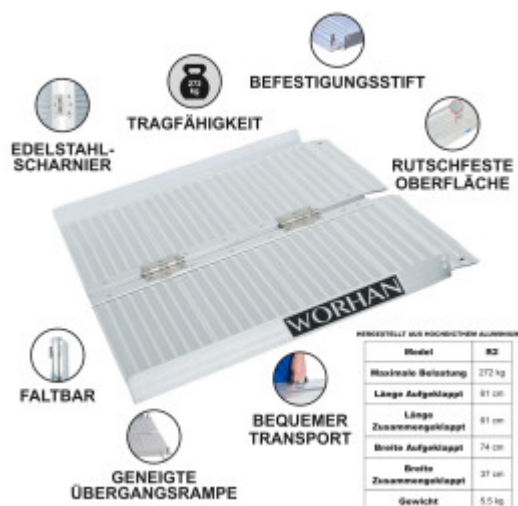

## PRICE

accedi per vedere i prezzi

## FEATURES

Peso Lordo:	<b>6.100 kg</b>
Altezza (con l'imballaggio):	<b>40.000 cm</b>
Lunghezza (con l'imballaggio):	<b>14.000 cm</b>
Larghezza (con l'imballaggio):	<b>63.500 cm</b>

## DESCRIPTION

Altezza di lavoro massima consigliata: 18cm., Dimensioni: Lunghezza aperto: 61cm., Lunghezza piegato: 61cm., Larghezza aperto: 74cm., Larghezza piegato: 37cm., Peso: 5.5kg., Carico massimo: 272kg., Questo prodotto è realizzato in alluminio di alta qualità (norme EN-131 e CE). MARCHIO TEDESCO., SERVIZIO CLIENTI ECCEZIONALE. Questa rampa si ripiega molto facilmente., Superficie resistente e antiscivolo anche in caso di pioggia o pioggia., Prodotto durevole nel tempo., Materiale: alluminio anodizzato di alta qualità., Design ottimizzato, solido e unico. Molto pratico per la manipolazione o il trasporto e lo stoccaggio. Perché dovresti acquistare i prodotti che realizziamo: Durante la produzione, utilizziamo materiali di calibro più spesso, per una maggiore resistenza e una maggiore stabilità., Siamo specializzati e abbiamo molti anni di esperienza nella produzione di scale e rampe., Come azienda di marca tedesca, supportiamo i nostri prodotti a lungo termine. La massima qualità dell'alluminio garantisce la robustezza e la longevità dei nostri prodotti.