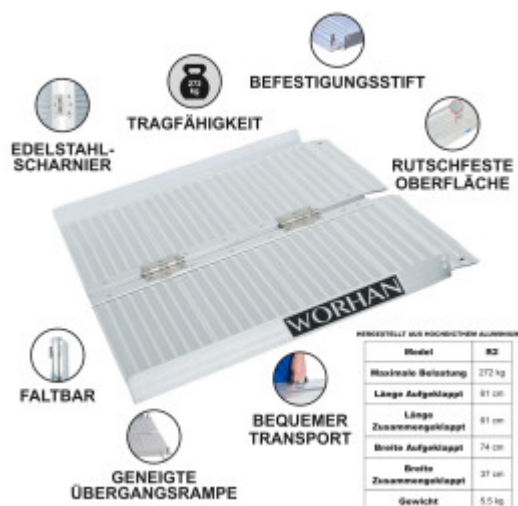

PRICE

accedi per vedere i prezzi

FEATURES

Peso Lordo:	6.100 kg
Altezza (con l'imballaggio):	40.000 cm
Lunghezza (con l'imballaggio):	14.000 cm
Larghezza (con l'imballaggio):	63.500 cm

DESCRIPTION

Altezza di lavoro massima consigliata: 18cm., Dimensioni: Lunghezza aperto: 61cm., Lunghezza piegato: 61cm., Larghezza aperto: 74cm., Larghezza piegato: 37cm., Peso: 5.5kg., Carico massimo: 272kg., Questo prodotto è realizzato in alluminio di alta qualità (norme EN-131 e CE). MARCHIO TEDESCO., SERVIZIO CLIENTI ECCEZIONALE. Questa rampa si ripiega molto facilmente., Superficie resistente e antiscivolo anche in caso di pioggia o pioggia., Prodotto durevole nel tempo., Materiale: alluminio anodizzato di alta qualità., Design ottimizzato, solido e unico. Molto pratico per la manipolazione o il trasporto e lo stoccaggio. Perché dovresti acquistare i prodotti che realizziamo: Durante la produzione, utilizziamo materiali di calibro più spesso, per una maggiore resistenza e una maggiore stabilità., Siamo specializzati e abbiamo molti anni di esperienza nella produzione di scale e rampe., Come azienda di marca tedesca, supportiamo i nostri prodotti a lungo termine. La massima qualità dell'alluminio garantisce la robustezza e la longevità dei nostri prodotti.