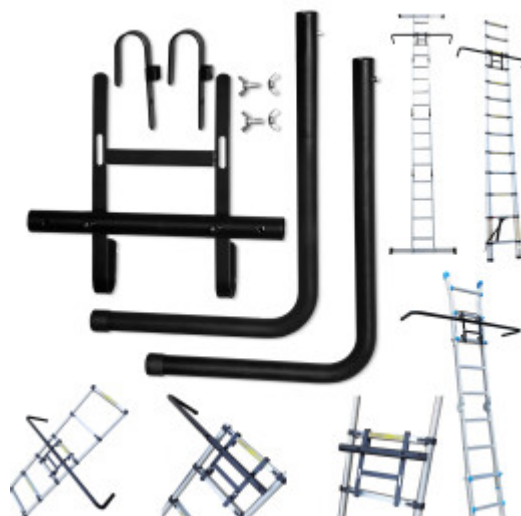

PRICE

accedi per vedere i prezzi

FEATURES

<i>Peso Lordo:</i>	3.500 kg
<i>Altezza (con l'imballaggio):</i>	12.000 cm
<i>Lunghezza (con l'imballaggio):</i>	51.000 cm
<i>Larghezza (con l'imballaggio):</i>	36.000 cm

DESCRIPTION

Distanziatore rigido con struttura in acciaio, si adatta a qualsiasi scala WORHAN e alla maggior parte delle altre scale sul mercato. Offre un'eccellente stabilità in cima a una scala con un'ampia campata di 124 cm. Questo distanziatore può essere montato sul lato anteriore o posteriore della scala. Dotato di piedini in gomma per aiutare a prevenire lo scivolamento. Particolarmente adatto per aperture extra larghe. Fornito completo di semplici istruzioni di installazione. Miglioramento massiccio della sicurezza a un costo molto basso!