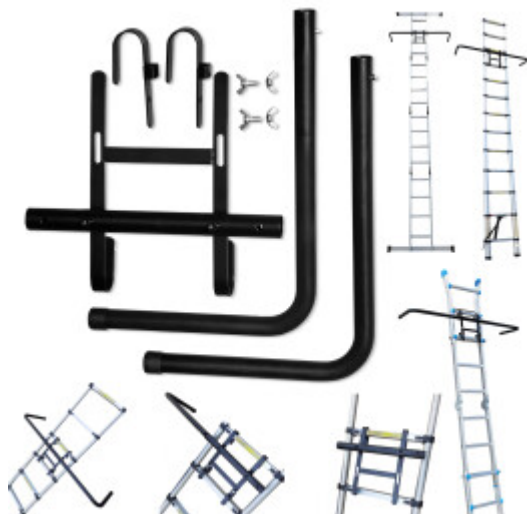

PRICE

accedi per vedere i prezzi

FEATURES

<i>Peso Lordo:</i>	3.500 kg
<i>Altezza (con l'imballaggio):</i>	12.000 cm
<i>Lunghezza (con l'imballaggio):</i>	51.000 cm
<i>Larghezza (con l'imballaggio):</i>	36.000 cm

DESCRIPTION

Distanziatore rigido con struttura in acciaio, si adatta a qualsiasi scala WORHAN e alla maggior parte delle altre scale sul mercato. Offre un'eccellente stabilità in cima a una scala con un'ampia campata di 124 cm. Questo distanziatore può essere montato sul lato anteriore o posteriore della scala. Dotato di piedini in gomma per aiutare a prevenire lo scivolamento. Particolarmente adatto per aperture extra larghe. Fornito completo di semplici istruzioni di installazione. Miglioramento massiccio della sicurezza a un costo molto basso!