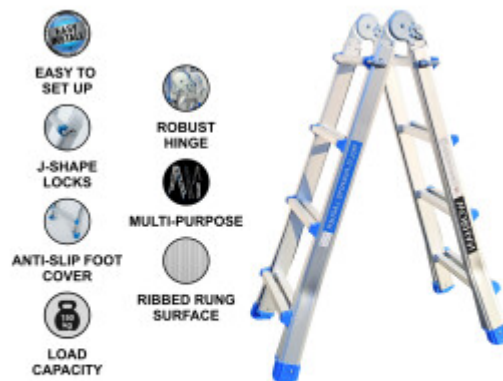

PRICE

accedi per vedere i prezzi

FEATURES

Peso Lordo:	9.900 kg
Altezza (con l'imballaggio):	125.000 cm
Lunghezza (con l'imballaggio):	21.000 cm
Larghezza (con l'imballaggio):	50.000 cm

DESCRIPTION

Altezza: 414cm., Altezza in posizione scaletta: 200cm., Distanza tra i pioli: 28cm., Gradini: 2x7., Dimensioni chiuso: 128cm x 48cm x 21cm., Peso: 10.4kg. MARCHIO TEDESCO., SERVIZIO CLIENTI ECCEZIONALE. Prodotto rigorosamente secondo gli standard di sicurezza EN131., Materiali: alluminio anodizzato Peso massimo: 150 kg., Gradini speciali antiscivolo a coste., Il meccanismo di bloccaggio sicuro, semplice e conveniente garantisce una facile regolazione dell'altezza di lavoro. Qualità e stabilità superiori., Le scale molto resistenti sono state realizzate in alluminio di alta qualità. Il meccanismo di bloccaggio aggiunge ulteriore sicurezza e rigidità alla scala quando è in uso. Perché dovresti acquistare i prodotti che realizziamo: Durante la produzione, utilizziamo materiali di calibro più spesso, per una maggiore resistenza e una maggiore stabilità., Siamo specializzati e abbiamo molti anni di esperienza nella produzione di scale e rampe., Come azienda di marca tedesca, supportiamo i nostri prodotti a lungo termine. La massima qualità dell'alluminio garantisce la robustezza e la longevità dei nostri prodotti.