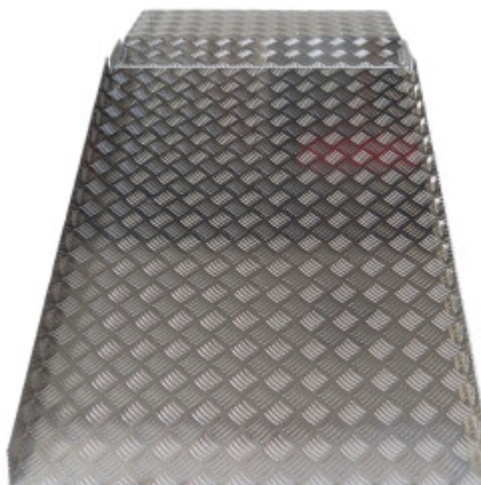

## FEATURES

<i>Peso Lordo:</i>	<b>16.700 kg</b>
<i>Altezza (con l'imballaggio):</i>	<b>13.000 cm</b>
<i>Lunghezza (con l'imballaggio):</i>	<b>115.000 cm</b>
<i>Larghezza (con l'imballaggio):</i>	<b>78.000 cm</b>

## DESCRIPTION

*Questa rampa facilita l'attraversamento di ostacoli come: soglie alte, cavi, tubi e altri luoghi che impediscono il movimento pratico di persone o merci., La funzione di altezza variabile (da 5cm a 20cm) facilita ogni compito., 3 set di le estensioni sono incluse., Per un'altezza minima, la piattaforma deve essere utilizzata senza estensioni., Prodotto secondo gli standard EN-131 e CE Specifiche: 75cm (larghezza) x 157cm (lunghezza)., Peso 14.4kg., Capacità di carico massima: 300 kg., Progettato per superare ostacoli di altezza (da 5cm a 20cm)., Funzione di altezza variabile., L'altezza è regolabile con incrementi di 1mm. Non è richiesto alcun assemblaggio. Ideale per spostarsi comodamente su sedie a rotelle, scooter, carriole, ecc. Costruzione in alluminio anodizzato semplice e resistente che non arrugginisce. Facile da rimuovere se necessario. La superficie antiscivolo della rampa offre sicurezza agli utenti.*