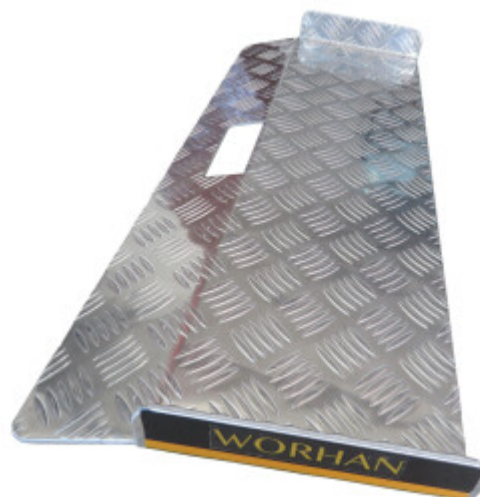

PRICE

accedi per vedere i prezzi

FEATURES

Peso Lordo:	3.800 kg
Altezza (con l'imballaggio):	6.000 cm
Lunghezza (con l'imballaggio):	32.000 cm
Larghezza (con l'imballaggio):	76.000 cm

DESCRIPTION

Caratteristiche tecniche. Dimensioni: 75cm (larghezza) x 30.5cm (lunghezza) ., Peso: 3.3kg ., Capacità di carico massima: 340kg ., Altezza di lavoro raccomandata: 7cm ., Altezza delle pareti laterali di sicurezza della rampa: 50mm ., Realizzata in lamiera mandorlata ad alta resistenza. Progettata per facilitare il superamento di ostacoli come cordoli, marciapiedi, soglie alte, ingressi rialzati e altre barriere che ostacolano il movimento fluido di persone o merci. È dotata di pareti laterali di sicurezza per una maggiore protezione ed è fabbricata in conformità con le norme EN-131 e CE. Questa rampa ha un fermo integrato per prevenire il movimento in avanti durante l'uso e una pratica maniglia ritagliata nella parte superiore per facilitarne il trasporto e il riposizionamento. Non è necessario alcun assemblaggio. Ideale per un utilizzo confortevole con sedie a rotelle, scooter, carrie e altri ausili per la mobilità. Realizzata in alluminio anodizzato resistente alla ruggine e alla corrosione. Facile da rimuovere quando non in uso. La superficie antiscivolo garantisce la sicurezza dell'utente.