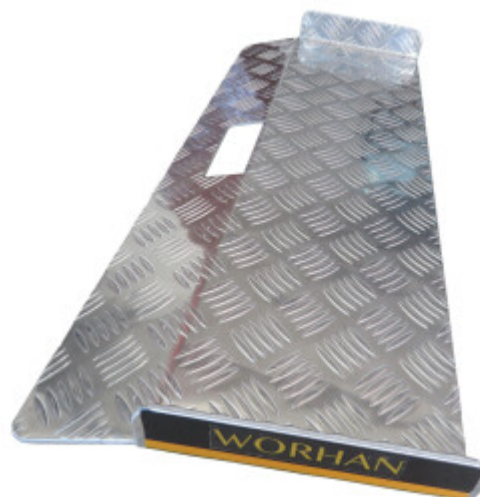

PRICE

accedi per vedere i prezzi

FEATURES

Peso Lordo:	3.800 kg
Altezza (con l'imballaggio):	6.000 cm
Lunghezza (con l'imballaggio):	32.000 cm
Larghezza (con l'imballaggio):	76.000 cm

DESCRIPTION

Caratteristiche tecniche. Dimensioni: 75cm (larghezza) x 30.5cm (lunghezza) ., Peso: 3.3kg ., Capacità di carico massima: 340kg ., Altezza di lavoro raccomandata: 7cm ., Altezza delle pareti laterali di sicurezza della rampa: 50mm ., Realizzata in lamiera mandorlata ad alta resistenza. Progettata per facilitare il superamento di ostacoli come cordoli, marciapiedi, soglie alte, ingressi rialzati e altre barriere che ostacolano il movimento fluido di persone o merci. È dotata di pareti laterali di sicurezza per una maggiore protezione ed è fabbricata in conformità con le norme EN-131 e CE. Questa rampa ha un fermo integrato per prevenire il movimento in avanti durante l'uso e una pratica maniglia ritagliata nella parte superiore per facilitarne il trasporto e il riposizionamento. Non è necessario alcun assemblaggio. Ideale per un utilizzo confortevole con sedie a rotelle, scooter, carriere e altri ausili per la mobilità. Realizzata in alluminio anodizzato resistente alla ruggine e alla corrosione. Facile da rimuovere quando non in uso. La superficie antiscivolo garantisce la sicurezza dell'utente.