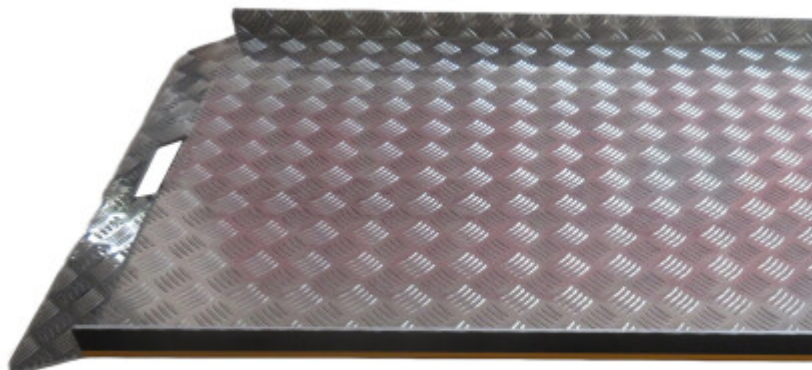

## FEATURES

Peso Lordo:	<b>15.100 kg</b>
Altezza (con l'imballaggio):	<b>6.000 cm</b>
Lunghezza (con l'imballaggio):	<b>123.000 cm</b>
Larghezza (con l'imballaggio):	<b>76.000 cm</b>

## DESCRIPTION

*Caratteristiche tecniche. Dimensioni: 75cm (larghezza) x 122cm (lunghezza) ., Peso: 13.5kg ., Capacità di carico massima: 340kg ., Altezza di lavoro raccomandata: 35cm ., Altezza delle pareti laterali di sicurezza della rampa: 50mm ., Realizzata in lamiera mandorlata ad alta resistenza. Progettata per facilitare il superamento di ostacoli come cordoli, marciapiedi, soglie alte, ingressi rialzati e altre barriere che ostacolano il movimento fluido di persone o merci. È dotata di pareti laterali di sicurezza per una maggiore protezione ed è fabbricata in conformità con le norme EN-131 e CE. Questa rampa ha un fermo integrato per prevenire il movimento in avanti durante l'uso e una pratica maniglia ritagliata nella parte superiore per facilitarne il trasporto e il riposizionamento. Non è necessario alcun assemblaggio. Ideale per un utilizzo confortevole con sedie a rotelle, scooter, carriole e altri ausili per la mobilità. Realizzata in alluminio anodizzato resistente alla ruggine e alla corrosione. Facile da rimuovere quando non in uso. La superficie antiscivolo garantisce la sicurezza dell'utente.*