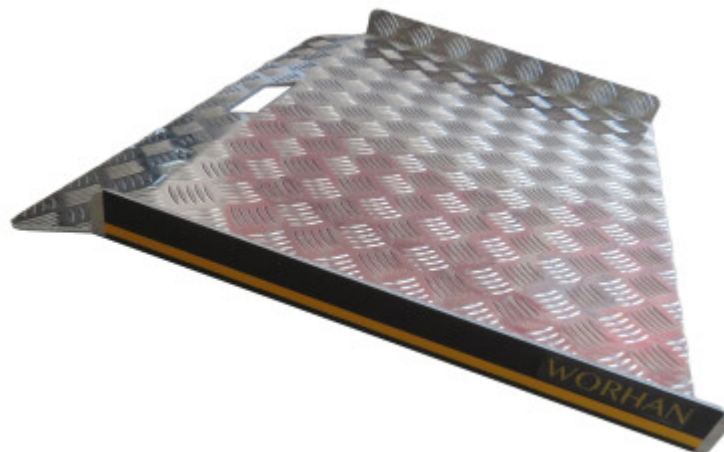

## FEATURES

Peso Lordo:	<b>7.500 kg</b>
Altezza (con l'imballaggio):	<b>6.000 cm</b>
Lunghezza (con l'imballaggio):	<b>62.000 cm</b>
Larghezza (con l'imballaggio):	<b>76.000 cm</b>

## DESCRIPTION

*Caratteristiche tecniche. Dimensioni: 75cm (larghezza) x 61cm (lunghezza) ., Peso: 6.7kg ., Capacità di carico massima: 340kg ., Altezza di lavoro raccomandata: 16cm ., Altezza delle pareti laterali di sicurezza della rampa: 50mm ., Realizzata in lamiera mandorlata ad alta resistenza. Progettata per facilitare il superamento di ostacoli come cordoli, marciapiedi, soglie alte, ingressi rialzati e altre barriere che ostacolano il movimento fluido di persone o merci. È dotata di pareti laterali di sicurezza per una maggiore protezione ed è fabbricata in conformità con le norme EN-131 e CE. Questa rampa ha un fermo integrato per prevenire il movimento in avanti durante l'uso e una pratica maniglia ritagliata nella parte superiore per facilitarne il trasporto e il riposizionamento. Non è necessario alcun assemblaggio. Ideale per un utilizzo confortevole con sedie a rotelle, scooter, carriole e altri ausili per la mobilità. Realizzata in alluminio anodizzato resistente alla ruggine e alla corrosione. Facile da rimuovere quando non in uso. La superficie antiscivolo garantisce la sicurezza dell'utente.*