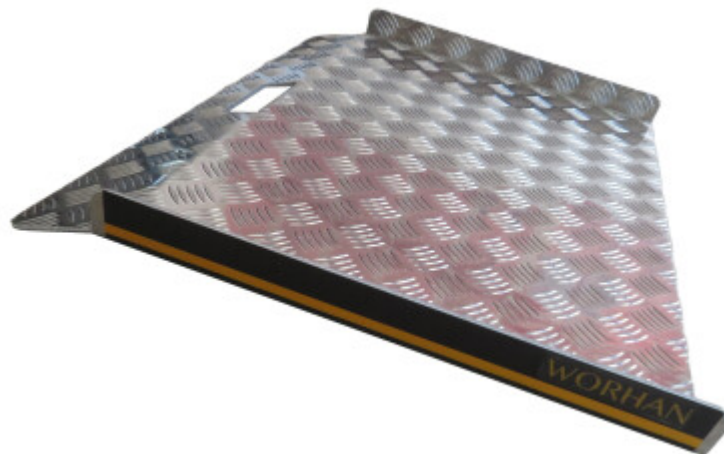

PRICE

accedi per vedere i prezzi

FEATURES

Peso Lordo:	7.500 kg
Altezza (con l'imballaggio):	6.000 cm
Lunghezza (con l'imballaggio):	62.000 cm
Larghezza (con l'imballaggio):	76.000 cm

DESCRIPTION

Caratteristiche tecniche. Dimensioni: 75cm (larghezza) x 61cm (lunghezza) ., Peso: 6.7kg ., Capacità di carico massima: 340kg ., Altezza di lavoro raccomandata: 16cm ., Altezza delle pareti laterali di sicurezza della rampa: 50mm ., Realizzata in lamiera mandorlata ad alta resistenza. Progettata per facilitare il superamento di ostacoli come cordoli, marciapiedi, soglie alte, ingressi rialzati e altre barriere che ostacolano il movimento fluido di persone o merci. È dotata di pareti laterali di sicurezza per una maggiore protezione ed è fabbricata in conformità con le norme EN-131 e CE. Questa rampa ha un fermo integrato per prevenire il movimento in avanti durante l'uso e una pratica maniglia ritagliata nella parte superiore per facilitarne il trasporto e il riposizionamento. Non è necessario alcun assemblaggio. Ideale per un utilizzo confortevole con sedie a rotelle, scooter, carriole e altri ausili per la mobilità. Realizzata in alluminio anodizzato resistente alla ruggine e alla corrosione. Facile da rimuovere quando non in uso. La superficie antiscivolo garantisce la sicurezza dell'utente.