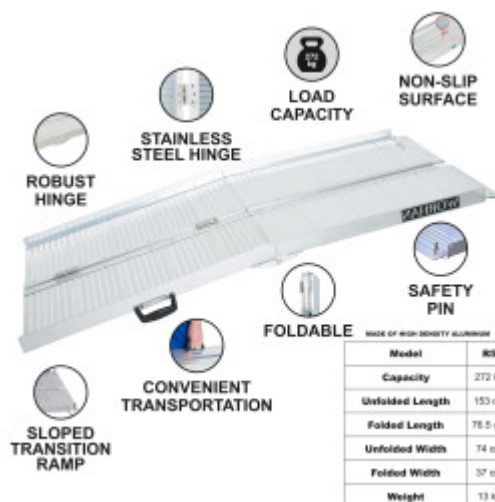

PRICE

accedi per vedere i prezzi

FEATURES

Peso Lordo:	14.000 kg
Altezza (con l'imballaggio):	40.000 cm
Lunghezza (con l'imballaggio):	24.000 cm
Larghezza (con l'imballaggio):	79.000 cm

DESCRIPTION

Altezza di lavoro massima consigliata: 41cm., Dimensioni: Lunghezza aperto: 153cm., Lunghezza piegato: 76.5cm., Larghezza aperto: 74cm., Larghezza piegato: 37cm., Peso: 13kg., Carico massimo: 272kg., Questo prodotto è realizzato in alluminio di alta qualità (norme EN-131 e CE). MARCHIO TEDESCO., SERVIZIO CLIENTI ECCEZIONALE. Questa rampa si ripiega molto facilmente (due volte: in lunghezza e in larghezza)., Superficie resistente e antiscivolo anche in caso di pioggia o pioggia., Prodotto durevole nel tempo., Materiale: alluminio anodizzato di alta qualità., Design ottimizzato, solido e unico. Molto pratico per la manipolazione o il trasporto e lo stoccaggio. Perché dovresti acquistare i prodotti che realizziamo: Durante la produzione, utilizziamo materiali di calibro più spesso, per una maggiore resistenza e una maggiore stabilità., Siamo specializzati e abbiamo molti anni di esperienza nella produzione di scale e rampe., Come azienda di marca tedesca, supportiamo i nostri prodotti a lungo termine. La massima qualità dell'alluminio garantisce la robustezza e la longevità dei nostri prodotti.