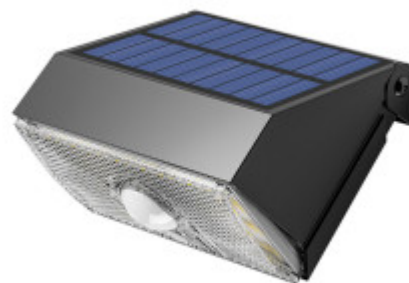

PRICE

accedi per vedere i prezzi

FEATURES

<i>Peso Lordo:</i>	0.21 kg
<i>Altezza (con l'imballaggio):</i>	8.70 cm
<i>Lunghezza (con l'imballaggio):</i>	9.30 cm
<i>Larghezza (con l'imballaggio):</i>	6.00 cm

DESCRIPTION

La luce visibilmente emessa è di 1000 lumen (100 W)., Spettro luminoso: 4000 K ., Quantità di LED - 20 pezzi., Potenza del pannello solare è 0.5W., Sigillatura IP65., Idee applicative: Giardino / Parco / Via / Muro / Edificio / Recinto / Cortile / Scale.,

MARCHIO TEDESCO. 2 ANNI DI GARANZIA. SERVIZIO CLIENTI ECCEZIONALE. I prodotti sono stati testati e fabbricati in conformità con i seguenti standard: CE, RoHS, FCC. (Questi certificati sono disponibili su richiesta).

Tempo di ricarica: 20 ore., Tempo di illuminazione: 5 notti., Batteria al litio LiFePO4: 7.4 Wh (2AH, 3.7 V)., Dimensioni della lampada: 90mm x 55mm x 80mm., Temperatura di funzionamento da -20°C a +60°C.

3 modalità di illuminazione: a) PIR con 1000lm di luminosità per 10 secondi, b) 20lm di luminosità durante tutta la notte + PIR di 1000lm., c) 20lm di luminosità durante tutta la notte., PIR è - Sensore a infrarossi passivi, per rilevare il movimento., La lampada inizia a funzionare automaticamente a un livello di luce inferiore a 10 lux e ha smesso di funzionare a un livello di luce superiore a 50 lux.,

Tecnologia di illuminazione intelligente ALS2.0 + VFT + TCS per illuminazione notturna ("All Night Lighting"), anche nei giorni nuvolosi o piovosi., Materiale: PA - Poliammide., L'esposizione alla luce solare influisce direttamente sul tempo di ricarica della batteria.